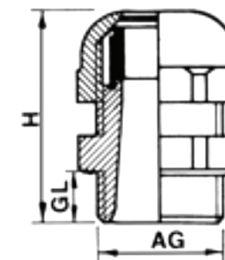

Ausführung: metrisch

Material: **Polyamid**

Farbe: grau (RAL 7035) und schwarz (RAL9005)

Schutzart: IP 67

Temperaturbeständigkeit: Dauereinsatz -20°C bis  
 max. +80°C

Kabelverschraubung und Gegenmutter im Set, metrisch, grau

Nenngröße	M 20 x 1,5
Farbe	grau
AG [mm]	M 20 x 1,5
H [mm]	37,00
GL [mm]	9,00
Schlüsselgröße [mm]	24,00
Ø-Ø [mm]	7,00 – 12,00