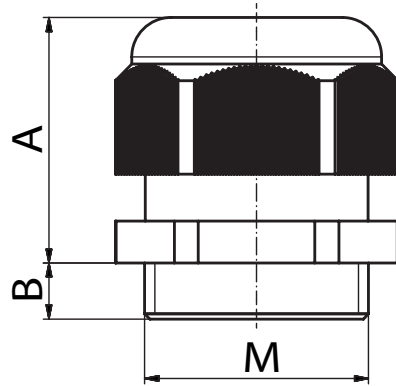

# KVM25GR

date/contact: 231116/CMA  
finishing: TKI  
last update: -  
drawing: 90265  
unit: mm  
tolerance: -  
page: 1/1

EVE GmbH  
Hollefeldstr. 16  
48282 Emsdetten  
Tel.: +49 (0) 25 72 / 93 51 - 0  
Fax: +49 (0) 25 72 / 93 51 - 24  
www.eve.de • info@eve.de

konform  
**RoHS**  
compliant

**eve**  
GmbH  
ELEKTRONIK DISTRIBUTION

M	A	B	SW	C
M 25 x 1,5	38	10	33	13 - 18 mm