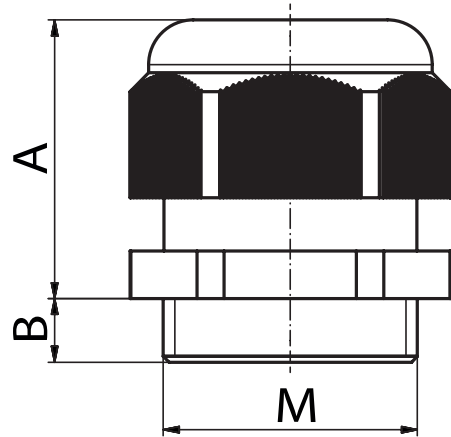

# KVM32GR

date/contact: 231116/CMA  
finishing: TKI  
last update: -  
drawing: 90265  
unit: mm  
tolerance: -  
page: 1/1

EVE GmbH  
Hollefeldstr. 16  
48282 Emsdetten  
Tel.: +49 (0) 25 72 / 93 51 - 0  
Fax: +49 (0) 25 72 / 93 51 - 24  
www.eve.de • info@eve.de

konform  
**RoHS**  
compliant

**eve**  
GmbH  
ELEKTRONIK DISTRIBUTION

M	A	B	SW	C
M 32 x 1,5	41	10	42	18 - 25 mm