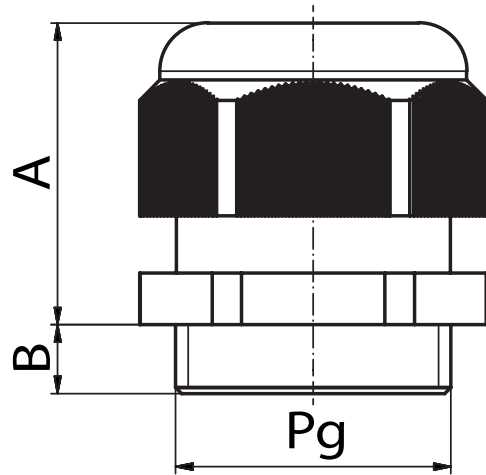

# KVPG11GR

date/contact: 231116/CMA  
finishing: TKI  
last update: -  
drawing: 90265  
unit: mm  
tolerance: -  
page: 1/1

EVE GmbH  
Hollefeldstr. 16  
48282 Emsdetten  
Tel.: +49 (0) 25 72 / 93 51 - 0  
Fax: +49 (0) 25 72 / 93 51 - 24  
www.eve.de • info@eve.de

konform  
**RoHS**  
compliant

**eve**  
GmbH  
ELEKTRONIK DISTRIBUTION

Pg	A	B	SW	C
Pg 11	29	8	22	5 - 10 mm