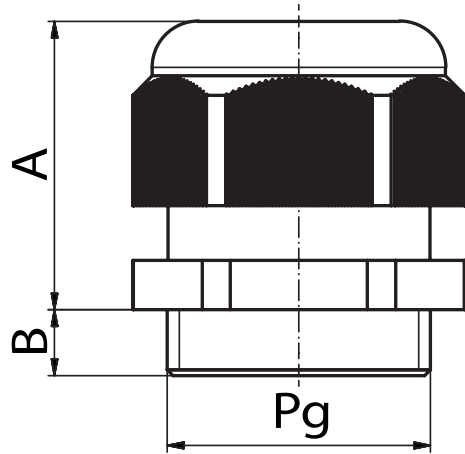

KVPG13GR

date/contact: 231116/CMA
finishing: TKI
last update: -
drawing: 90265
unit: mm
tolerance: -
page: 1/1

EVE GmbH
Hollefeldstr. 16
48282 Emsdetten
Tel.: +49 (0) 25 72 / 93 51 - 0
Fax: +49 (0) 25 72 / 93 51 - 24
www.eve.de • info@eve.de

Approval: granted!
Freigabe erteilt!

Date
Datum

Signature/Stamp
Unterschrift / Stempel

konform
RoHS
compliant

eve
GmbH
ELEKTRONIK DISTRIBUTION

Pg	A	B	SW	C
Pg 13,5	29	9	24	6 - 12 mm