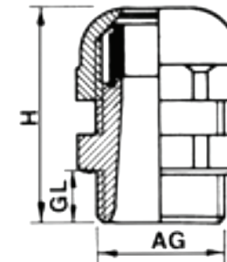

Kabelverschraubung und Gegenmutter im Set, PG

Ausführung: PG

Material: **Polyamid**

Farbe: grau (RAL 7035) und schwarz (RAL 9005)

Schutzart: IP 67

Temperaturbeständigkeit: Dauereinsatz -20°C bis max. +80°C

Kabelverschraubung und Gegenmutter im Set, PG, grau

| | |
|---------------------|--------------|
| Farbe | grau |
| AG [mm] | PG 13,5 |
| H [mm] | 37,00 |
| GL [mm] | 9,00 |
| Schlüsselgröße [mm] | 24,00 |
| [mm] | 6,00 – 12,00 |