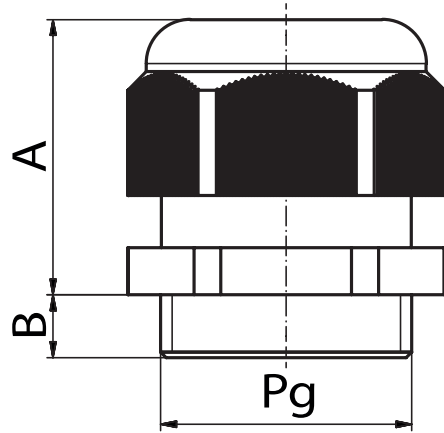

KVPG16GR

date/contact: 231116/CMA
finishing: TKI
last update: -
drawing: 90265
unit: mm
tolerance: -
page: 1/1

EVE GmbH
Hollefeldstr. 16
48282 Emsdetten
Tel.: +49 (0) 25 72 / 93 51 - 0
Fax: +49 (0) 25 72 / 93 51 - 24
www.eve.de • info@eve.de

konform
RoHS
compliant

eve
GmbH
ELEKTRONIK DISTRIBUTION

Pg	A	B	SW	C
Pg 16	33	9	27	10 - 14 mm