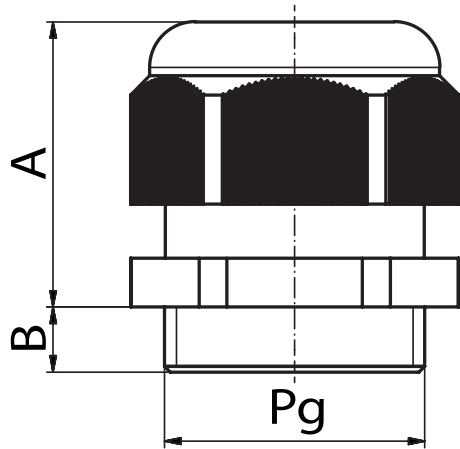

KVPG7GR

date/contact: 231116/CMA
finishing: TKI
last update: -
drawing: 90265
unit: mm
tolerance: -
page: 1/1

EVE GmbH
Hollefeldstr. 16
48282 Emsdetten
Tel.: +49 (0) 25 72 / 93 51 - 0
Fax: +49 (0) 25 72 / 93 51 - 24
www.eve.de • info@eve.de

konform
RoHS
compliant

eve
GmbH
ELEKTRONIK DISTRIBUTION

Pg	A	B	SW	C
Pg 7	24	8	15	3 - 6,5 mm