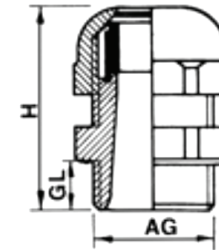

## Kabelverschraubung und Gegenmutter im Set, PG

Ausführung: PG

Material: **Polyamid**

Farbe: grau (RAL 7035) und schwarz (RAL 9005)

Schutzart: IP 67

Temperaturbeständigkeit: Dauereinsatz -20°C bis max. +80°C

## Kabelverschraubung und Gegenmutter im Set, PG, grau

Farbe	grau
AG [mm]	PG 9
H [mm]	34,00
GL [mm]	8,00
Schlüsselgrösse [mm]	19,00
[mm]	4,00 – 8,00