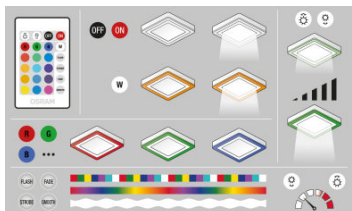

Produktdatenblatt

Vollständiges Montage- und Anschlusszubehör enthalten

Sonstige Grafiken

Verpackungsinformationen

Produkt-Code	Produkt-Bezeichnung	Verpackungseinheit (Stück pro Einheit)	Abmessungen (Länge x Breite x Höhe)	Volumen	Gewicht brutto
4052899448131	LED COLOR+WHITE 19 W/830	Versandschachtel 8	430 mm x 220 mm x 200 mm	18.92 dm³	7102.00 g

Die genannten Produktnummern beschreiben die kleinste bestellbare Mengeneinheit. Eine Versandeinheit kann mehrere Einzelprodukte beinhalten. Als Bestellmenge verwenden Sie bitte das Ein- oder Mehrfache einer Versandeinheit.

Haftungsausschluss

Änderungen und Irrtümer vorbehalten. Vergewissern Sie sich, dass Sie immer den neuesten Stand verwenden.