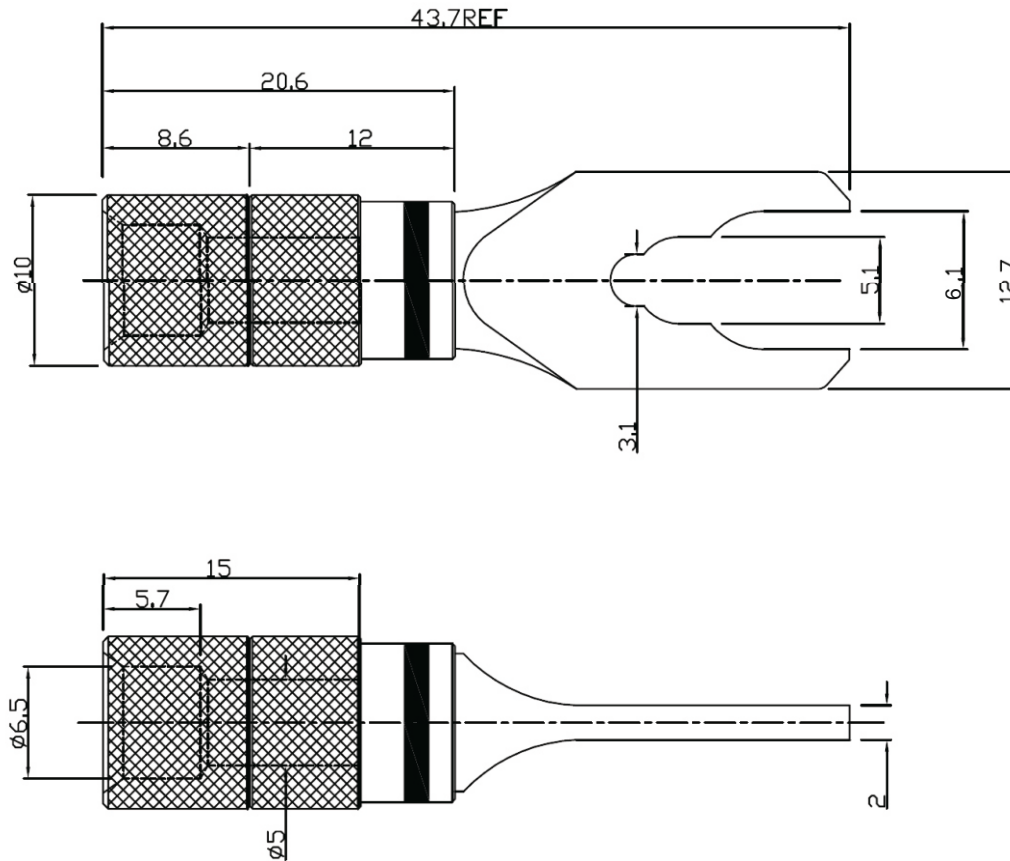

Artikel-Nr.:0103011

Bez.: Lautsprecherkabel-Armatur, verg., rot, 6 mm², mass. Kabelschuhausf.

www.bkl-electronic.de

Technische Änderungen vorbehalten. Ausführungen können variieren. Sollten Sie ein Muster benötigen kontaktieren Sie uns bitte.