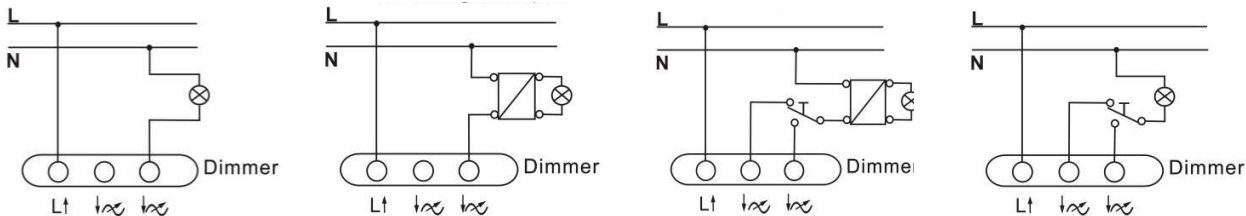

Bedienungsanleitung

LED Helligkeitsregler

Modell: EFP701DC

A. Funktionen

1. Das Gerät dimmt Ihr Licht, um Energie zu sparen. Ebenfalls sorgt es jederzeit für ein angenehmes Ambiente, so wie Sie es sich wünschen.
2. Dimmen lassen sich Glühlampen, Hochvolt- und Niedervolt-Halogenlampen mit elektronischem Transformator und eine Vielzahl von LED Leuchten.

B. Installation

1. **WICHTIG:** Stellen Sie sicher, dass die Stromversorgung ausgeschaltet ist, bevor Sie mit der Installation beginnen.
2. Schalten Sie den Hauptschalter aus.
3. Schließen Sie den Dimmer an, wie es im mitgelieferten Stromkreis-Diagramm aufgezeichnet ist.
4. Stecken Sie den Dimmer in die Wandanschlussdose und verbinden Sie ihn mit der Hauptspannung.
5. Befestigen Sie den Dimmer mit den mitgelieferten Schrauben und schalten Sie danach den Hauptschalter wieder ein.