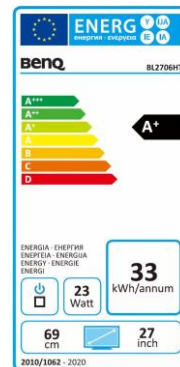

## BenQ BL2706HT

68,58 cm / 27" IPS LED Display

- Full HD Auflösung 1920 x 1080
- Flicker-Free und Low Blue Light
- Betrachtungswinkel 178°/178°
- Statischer Kontrast 1000:1
- Höhenverstellbarkeit 140 mm + Pivot