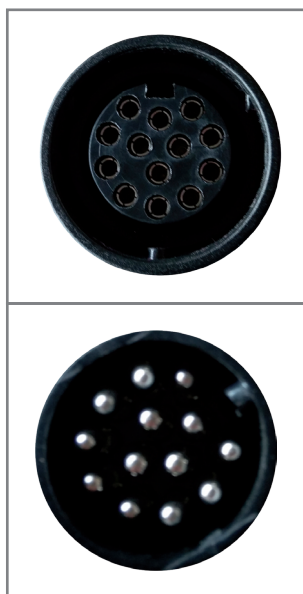

Handprüfgerät zum Testen von 13-poligen Steckern und Steckdosen

Handprüfgerät (Trailer Tester) zur schnellen Fehlersuche an Steckern und Verkabelungen von Anhängern und Fahrzeugen. Schnelle Fehleridentifikation durch LED-Anzeige.

Für 12 Volt Anlagen mit 13-poligen Steckern. Mit entsprechenden Adaptern (nicht im Lieferumfang) auch für 7-polige Systeme geeignet.

- Kontrolle über LED-Anzeige
- Für 12V Bordspannung
- Gehäuse aus ABS Kunststoff
- Betrieb mit 9V-Blockbatterie (im Lieferumfang enthalten)

Technische Daten:

- Abmessung (L x B x H): 185 x 55 x 43 mm
- Gewicht: 220 g

Technische Änderungen vorbehalten • Für Druckfehler keine Haftung

Art.-Nr.	Artikel-Bezeichnung	VPE
7TT13	Handprüfgerät zum Testen von 13-poligen Steckern und Steckdosen	1