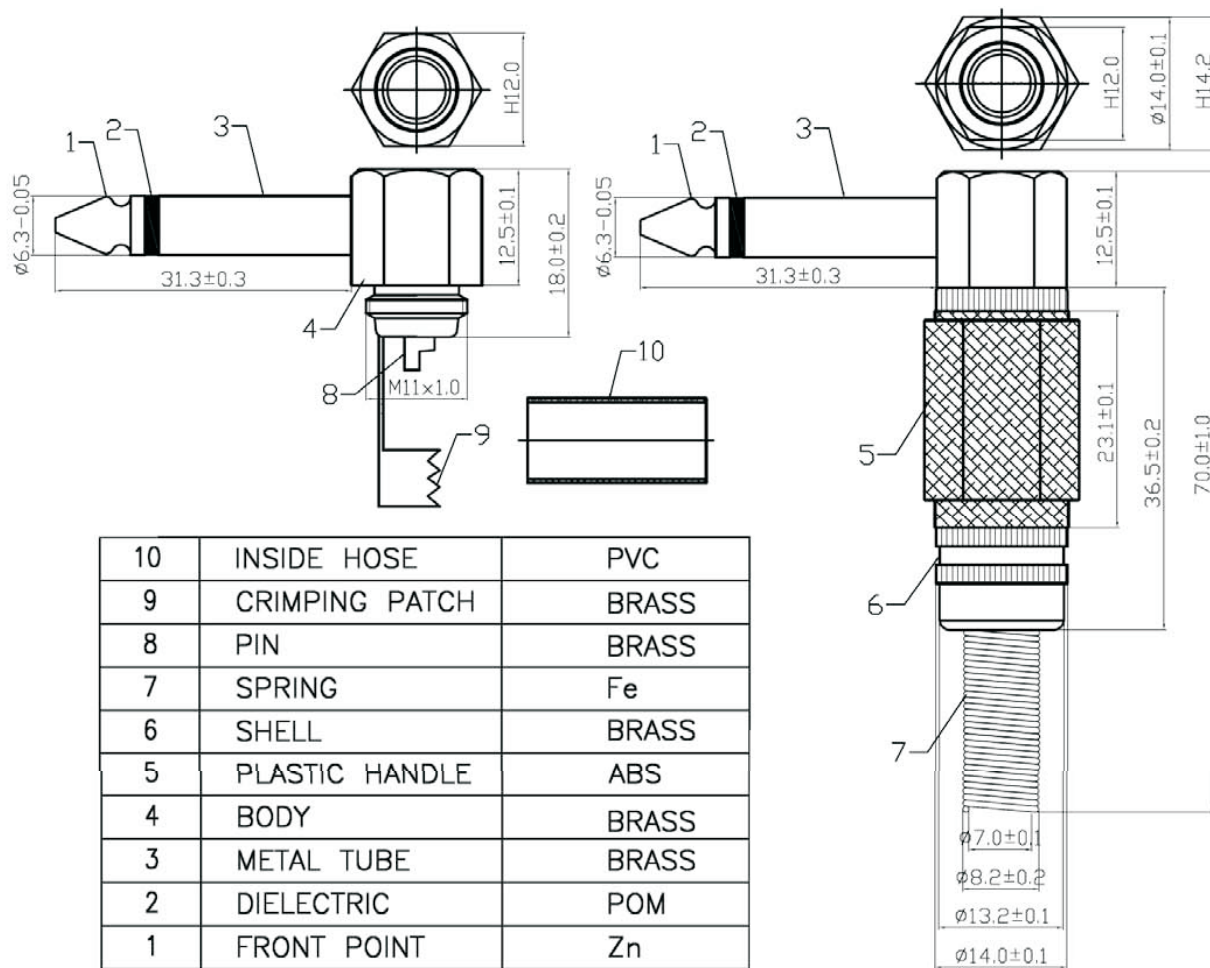

Artikel-Nr.: 0102030

Bez.: High-End Spezial Klinkenstecker, 6,35 mm, sw, 2-pol., 6,8 mm, verg., Mono, Griffhülse schwarz

www.bkl-electronic.de

Technische Änderungen vorbehalten. Ausführungen können variieren. Sollten Sie ein Muster benötigen kontaktieren Sie uns bitte.