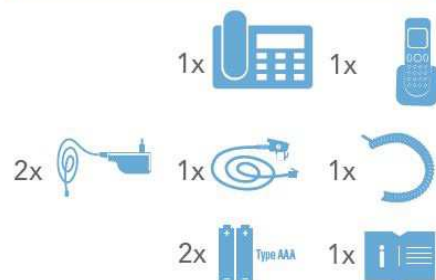

Inhalt

Garantie 24 Monate

EAN No.: 4250711 906375

Order No.: 906375

Verpackungseinheit 4 Stück

Abbildung ähnlich – Technische Daten, Ausstattung und Design unterliegen ständigen technischen Fortschritt und können sich ohne vorherige Ankündigung ändern – Irrtümer vorbehalten