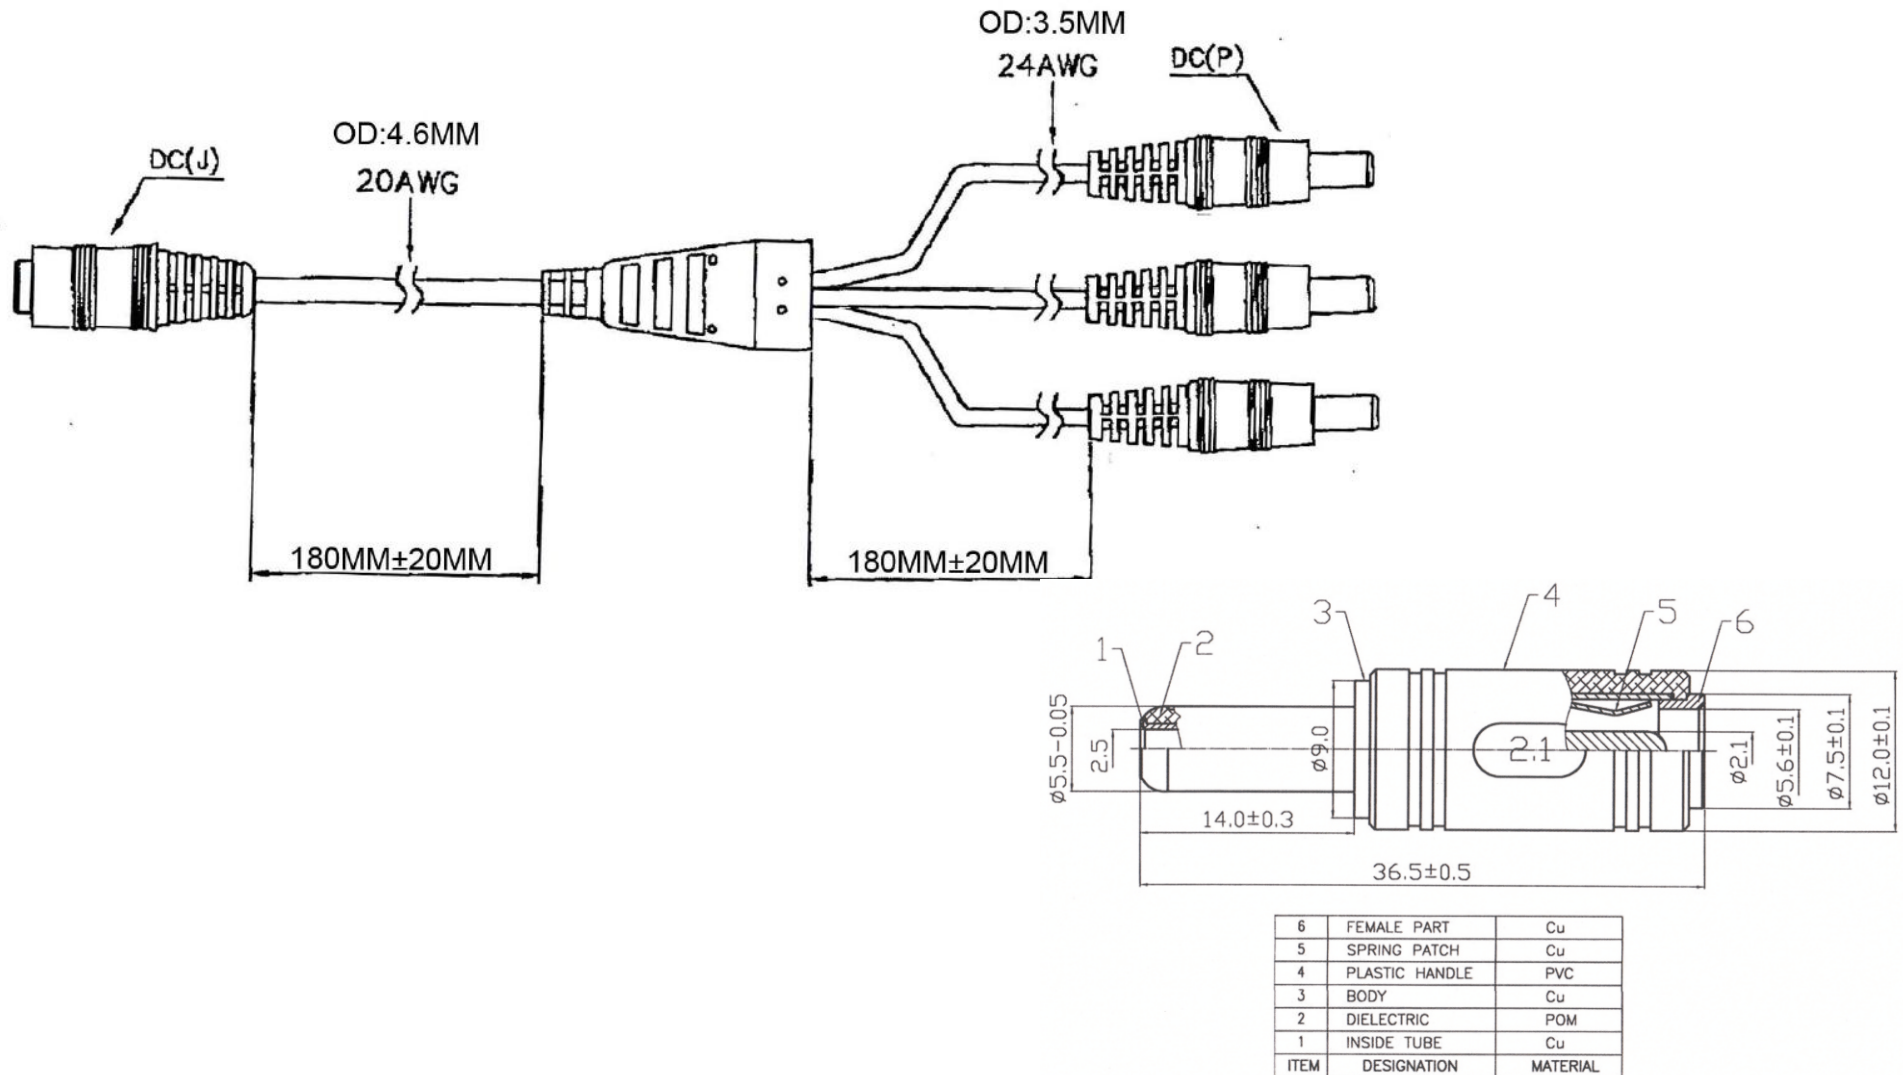

Artikel-Nr.: 072943

Bez.: DC Set, DC Verteiler schwarz (0,35m) 1x Kupplung 2,5/5,5mm auf 3x Stecker 2,5/5,5mm + DC Adapter Stecker 2,5/5,5mm auf Kupplung 2,1/5,5mm

[www.bkl-electronic.de](http://www.bkl-electronic.de)