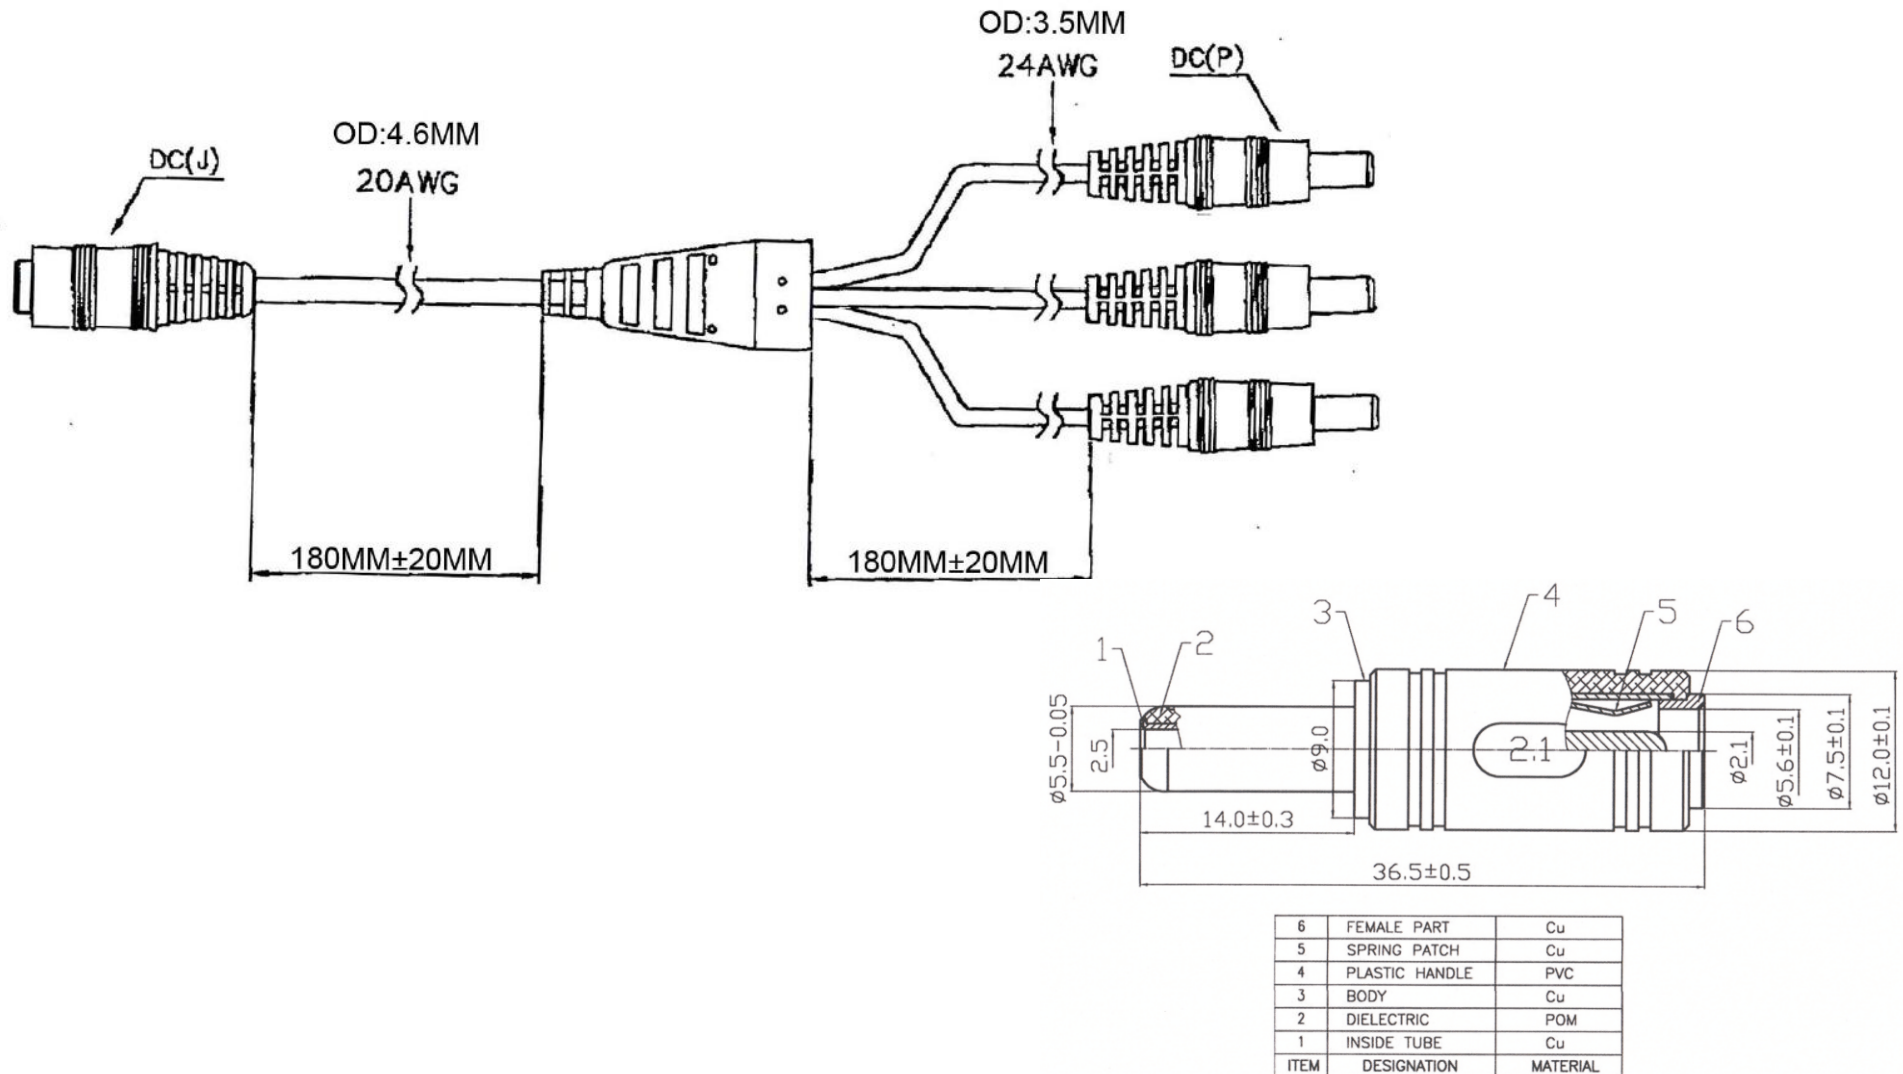

Artikel-Nr.: 072945

Bez.: DC Set, DC Verteiler weiß (0,35m) 1x Kupplung 2,5/5,5mm auf 3x Stecker 2,5/5,5mm + DC Adapter Stecker 2,5/5,5mm auf Kupplung 2,1/5,5mm

www.bkl-electronic.de

Die Angaben auf unseren Datenblättern erfolgen nach bestem Wissen. Sie sind nur ein unverbindlicher Hinweis und dienen als Anhaltspunkt für Planungen. Sie befreien den Anwender nicht von eigener Prüfung der von uns gelieferten Produkte auf ihre Eignung für die beabsichtigten Anwendungszwecke. Änderungen behalten wir uns vor, falls neue Erkenntnisse dies erforderlich machen. Ausführungen können variieren. Sollten Sie ein Muster benötigen kontaktieren Sie uns bitte.