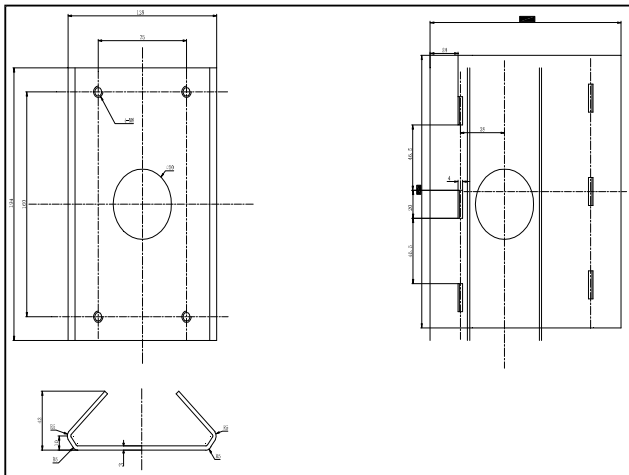

## DS-1602ZJ-Corner

Langarm Eckhalterung

### Merkmale:

- Sehr schmales Design
- Sichere und leichte Installation

### Abmessungen:

**Hinweis:** Bauform und Abbildung ähnlich, geringfügige Änderungen nicht ausgeschlossen

### Parameter:

Model	DS-1602ZJ-Corner
Parameter	Eckhalterung
Farbe	Hikvision Weiß
Einsetzbar für	Eckhalterung für diverse Hikvision PTZ-Kameras
Material	Aluminium und Edelstahl
Abmessungen	176,8 × 194 × 417,8 mm
Gewicht	2809 g