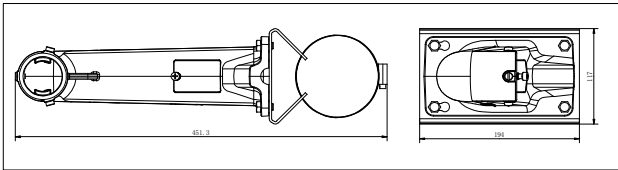

## DS-1602ZJ-Corner

Langarm Eckhalterung

### Merkmale:

- Sehr schmales Design
- Sichere und leichte Installation

### Abmessungen:

**Hinweis:** Bauform und Abbildung ähnlich, geringfügige Änderungen nicht ausgeschlossen

### Parameter:

Model	DS-1602ZJ-Corner
Parameter	Eckhalterung
Farbe	Hikvision Weiß
Einsetzbar für	Eckhalterung für diverse Hikvision PTZ-Kameras
Material	Aluminium und Edelstahl
Abmessungen	176,8 × 194 × 417,8 mm
Gewicht	2809 g