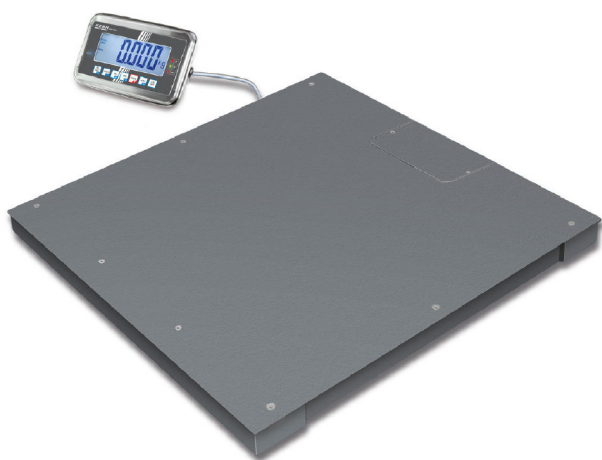

# KERN BFA6T-3M

Wägebrücke mit verschraubter Wägeplatte (IP67) und Edelstahl-Auswertegerät (IP65), mit Eichzulassung [M]

Summenspeicherfunktion:	ja
Wägen mit Toleranzbereich:	ja
Zählfunktion:	ja

## Bauform

Abmessungen Anzeigegerät (BxTxH):	266 x 165 x 96 mm
Abmessungen Gehäuse (BxTxH):	266 x 165 x 96 mm
Abmessungen Wägeplatte (BxTxH):	1500 x 1500 x 130 mm

## Anzeige

Display Ziffernhöhe: 5,200 cm

# KERN BFA6T-3M

Wägebrücke mit verschraubter Wägeplatte (IP67) und Edelstahl-Auswertegerät (IP65), mit Eichzulassung [M]

Drehbare Fußschrauben:	ja
Kabellänge Anzeigegerät:	5 m
Libelle:	ja
Material der Wägeplatte:	Stahl lackiert
Wägefläche (BxT):	1500 x 1500 mm