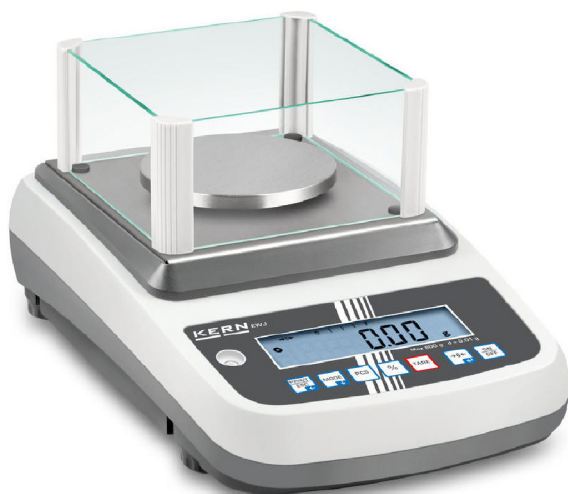

KERN EWJ600-2M

Hochwertige Präzisionswaage mit interner Justierautomatik und Eichzulassung [M]

Messsystem

Ablesbarkeit [d]:	10 mg
Anwärmzeit:	2 h
Auflösung:	60000
Außermittige Belastung bei 1/3 Max:	30 mg
Einschwingzeit:	3 s
Empfohlenes Justiergewicht:	600 g (F1)
Justiermöglichkeiten:	Justierung mit internem Gewicht (automatisch)
Linearität:	30 mg
Mindestgewicht (USP):	20 g
Reproduzierbarkeit:	10 mg
Wägebereich [Max]:	600 g
Wägeeinheiten:	g
Wägesystem:	Dehnungsmessstreifen

Anzeige

Display Ziffernhöhe:	1,650 cm
----------------------	----------

Eichtechnische Daten

Eichklasse:	II
Eichung im Werk möglich:	ja
Eichwert [e]:	100 mg
Eichzulassung nach 2014/31/EU:	ja
Mindestlast [Min]:	500 mg
Periodische Nacheichung für Italien:	969-112

Versandart: Paketdienst

KERN EWJ600-2M

Hochwertige Präzisionswaage mit interner Justierautomatik und Eichzulassung [M]

Bauform

Abmessungen Gehäuse (BxTxH): 220 x 315 x 90 mm

Abmessungen Windschutz (BxTxH): 158 x 143 x 82 mm

Drehbare Fußschrauben: ja

Gehäusematerial: Kunststoff

Gesamtabmessungen komplett montiert (BxTxH): 220 x 315 x 180 mm

Libelle: ja

Material der Wägeplatte: Edelstahl

Wägefläche (d): 135

Wägeraum (BxTxH): 145 x 160 x 80 mm