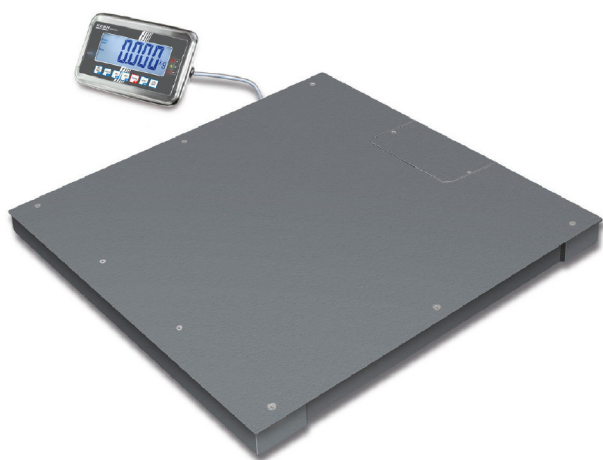

# KERN BFA 1T-4NM

Wägebrücke mit verschraubter Wägeplatte (IP67) und Edelstahl-Auswertegerät (IP65), mit Eichzulassung [M]

Summenspeicherfunktion:	ja
Wägen mit Toleranzbereich:	ja
Zählfunktion:	ja

## Kategorie

Kategorie:	Waagen
Marke:	KERN
Produktgruppe:	Bodenwaage

## Bauform

Abmessungen Anzeigegerät (BxTxH):	266 x 165 x 96 mm
Abmessungen Gehäuse (BxTxH):	266 x 165 x 96 mm
Abmessungen Wägeplatte (BxTxH):	1500 x 1250 x 85 mm

## Anzeige

Display Ziffernhöhe: 5,200 cm