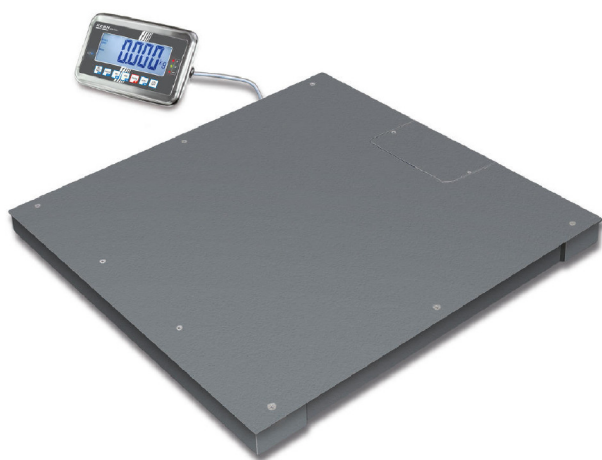

# KERN BFA3T-3NM

Wägebrücke mit verschraubter Wägeplatte (IP67) und Edelstahl-Auswertegerät (IP65), mit Eichzulassung [M]

Summenspeicherfunktion:	ja
Wägen mit Toleranzbereich:	ja
Zählfunktion:	ja

## Kategorie

Kategorie:	Waagen
Marke:	KERN
Produktgruppe:	Bodenwaage

## Bauform

Abmessungen Anzeigegerät (BxTxH):	266 x 165 x 96 mm
Abmessungen Gehäuse (BxTxH):	266 x 165 x 96 mm
Abmessungen Wägeplatte (BxTxH):	1500 x 1250 x 85 mm

## Anzeige

Display Ziffernhöhe: 5,200 cm