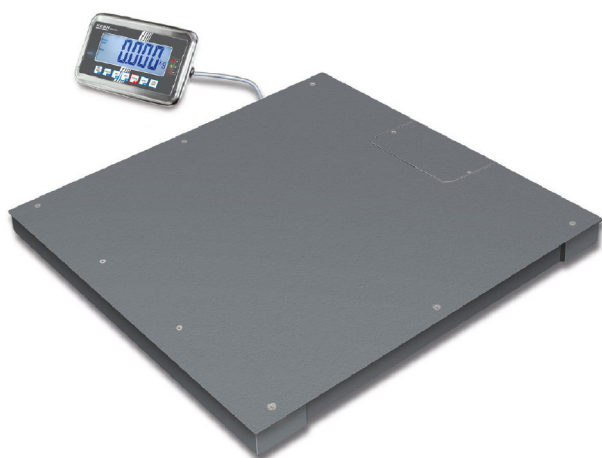

KERN BFA 600K-1NM

Wägebrücke mit verschraubter Wägeplatte (IP67) und Edelstahl-Auswertegerät (IP65), mit Eichzulassung [M]

Summenspeicherfunktion:	ja
Wägen mit Toleranzbereich:	ja
Zählfunktion:	ja

Umgebungsbedingungen

Kategorie

Kategorie:	Waagen
Marke:	KERN
Produktgruppe:	Bodenwaage

Verpackung & Versand

Abmessungen Verpackung (BxTxH):	1300 x 1550 x 350 mm
Bruttogewicht:	164 kg
Lieferzeit:	120 h
Nettogewicht:	135 kg
Versandart:	Spedition

Bauform

Abmessungen Anzeigegerät (BxTxH):	266 x 165 x 96 mm
Abmessungen Gehäuse (BxTxH):	266 x 165 x 96 mm
Abmessungen Wägeplatte (BxTxH):	1500 x 1250 x 85 mm

Messsystem

Ablesbarkeit [d]:	200 g
Anwärmzeit:	10 min
Auflösung:	3000
Außermittige Belastung bei 1/3 Max:	400 g
Einschwingzeit:	2 s
Empfohlenes Justiergewicht:	600 kg (M2)
Justiermöglichkeiten:	Justierung mit externem Gewicht
Linearität:	400 g
Reproduzierbarkeit:	200 g
Tarierbereich:	-600000000 mg
Wägebereich [Max]:	600 kg
Wägeeinheiten:	kg
Wägesystem:	Dehnungsmessstreifen

Funktionen

Erschütterungsfreies Wägen (Tierwägeprogramm):	ja
--	----

KERN BFA 600K-1NM

Wägebrücke mit verschraubter Wägeplatte (IP67) und Edelstahl-Auswertegerät (IP65), mit Eichzulassung [M]

Drehbare Fußschrauben:	ja
Kabellänge Anzeigegerät:	5 m
Libelle:	ja
Material der Wägeplatte:	Stahl lackiert
Wägefläche (BxT):	1500 x 1250 mm