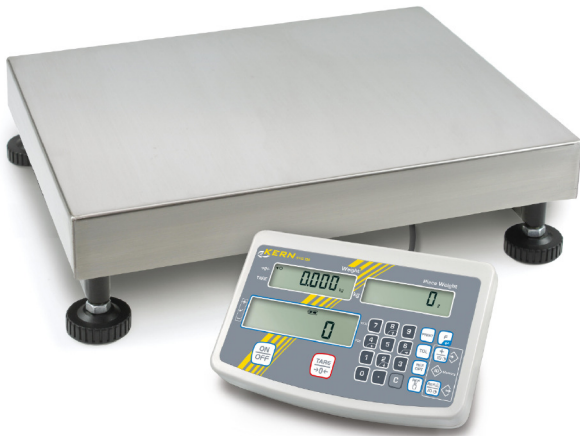

KERN IFS6K-3M

Industriezählwaage mit komfortabler Zehnertastatur zur bequemen Dateneingabe, Zählauflösung 75000 Punkte

Messsystem

Ablesbarkeit [d]:	1 g 2 g
Anwärmzeit:	10 min 10 min
Auflösung:	3 3.000
Außermittige Belastung bei 1/3 Max:	1 g 2 g
Einschwingzeit:	3 s
Empfohlenes Justiergewicht:	6 kg (M1)
Justiermöglichkeiten:	Justierung mit externem Gewicht
Linearität:	1 g 2 g
Reproduzierbarkeit:	1 g 2 g
Tarierbereich:	6 kg
Wägebereich [Max]:	3 kg 6 kg
Wägeeinheiten:	kg
Wägesystem:	Dehnungsmessstreifen

Anzeige

Display Ziffernhöhe:	1,650 cm
Display Ziffernhöhe:	1,300 cm

Eichtechnische Daten

Eichklasse:	III
Eichung im Werk möglich:	ja
Eichwert [e]:	1 g 2 g
Eichzulassung nach 2014/31/EU:	ja
Mindestlast [Min]:	20 g 40 g
Periodische Nacheichung für Italien:	969-112

Zählen

Kleinstes Teilgewicht beim Stückzählen (Labor):	100 mg
Kleinstes Teilgewicht beim Stückzählen (Normal):	1 g

Referenzgewicht:	ja
Zählauflösung:	60000

Funktionen

Peak-Funktion:	ja
PRE-TARE-Funktion:	ja
Prozentbestimmung:	ja
Summenspeicherfunktion:	ja
Wägen mit Toleranzbereich:	ja
Zählfunktion:	ja

Drehbare Fußschrauben: ja

Gesamtabmessungen komplett
montiert (BxTxH): 300 x 240 x 105 mm

Kabellänge: 2,500 m

Kabellänge Anzeigerät: 3 m

Libelle: ja

Material der Wägeplatte: Edelstahl

Stativhöhe: 33 cm

Wandhalterung: ja