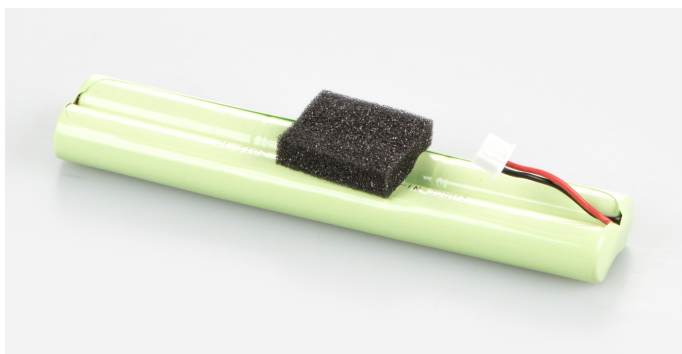

KERN MBC-A08

Akku 6×1.2 V 2000 mA 7,2 V (NiMH, 6 x 1.2 V 2000 mA)

Kategorie

Marke	KERN
Produktkategorie	Waagen
Produktgruppe	Akku / Batterie

Bauform

Abmessungen (B×T×H)	30×150×15 mm
---------------------	--------------

Energieversorgung

Akku	6×1.2 V 2000 mA
------	-----------------

Verpackung & Versand

Lieferzeit	1 d
Versandart	Paketdienst
Abmessungen Verpackung (B×T×H)	35×155×20 mm
Nettogewicht ca.	0,15 kg
Bruttogewicht ca.	0,20 kg
Versandgewicht	0,15 kg
UN-Nummer (Gefahrgut)	3496