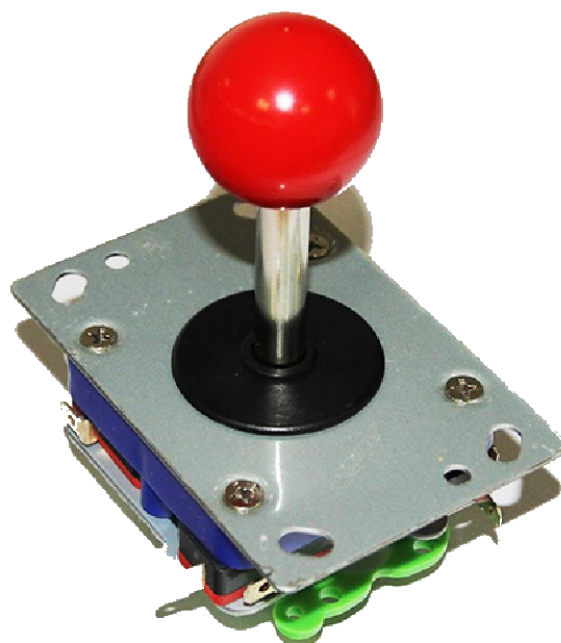

Joystick

Technische Daten

Model	Joystick
Artikel Nr.	Joystick01
Restriktorplatte	Einstellung der Steuerung (2-Wege, 4-Wege, 8-Wege) über Restriktorplatte möglich
Joystick-Höhe	60mm
Montageplattform	97 x 65mm
Mikroschalter	4 Mikroschalter (Getestet auf 1.000.000 Zyklen)
Besonderheiten	Springt durch eingebaute Federung automatisch in die zentrale Position zurück
Material	Kunststoff & Metall
EAN	4250236815718