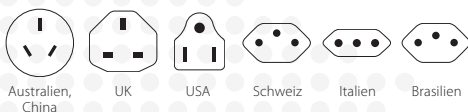

PRO

Der kraftvollste 3-polige Weltreiseadapter für Reisende aus Europa (Schuko-Standard)

Der einzigartige Reisestecker PRO sorgt für einfachen und sicheren Anschluss 2- und 3-poliger Geräte aus Europa (Schuko & Euro) in über 120 Ländern. Die verfügbare Leistung von bis zu 1575 W macht den PRO konkurrenzlos in der Anwendung auch mit leistungsstarken Geräten wie Laptop und Reiseföhn. Der PRO bietet die sicherste Lösung, Geräte weltweit einzusetzen.

Geeignet für

Kompatibilität (Eingang)

Kompatibilität (Ausgang)

Verpackung (Retail)

Produktkategorie

- Weltreiseadapter: PRO Serie

Technische Spezifikationen

- Designed in Switzerland
- Geeignet für geerdete und ungeerdete Geräte (2- & 3-Pol)
- Steckdoseneingang für: Europa (Schuko & 2-Pol Euro)
- Ausgangsstecker: Australien/China, UK, USA, Schweiz, Italien, Brasilien
- Eingangsspannung: 100 V – 250 V
- Max. Last: 6.3 A
- Leistung: z.B. bei 100 V – 630 W / 250 V – 1575 W
- Austauschbare Sicherung: T 6.3 A
- Kein Spannungswandler

Gewicht

- Adapter: 141 g
- Adapter + Verpackung: 196 g

Dimensionen

- Adapter: L 72 mm B 55 mm H 58 mm
- Adapter + Verpackung: L 150 mm B 150 mm H 75 mm

Verpackungseinheiten

- VPE: 20
- Dimensionen VPE: L 400 mm B 300 mm H 330 mm
- Palette: 1000 Stk.