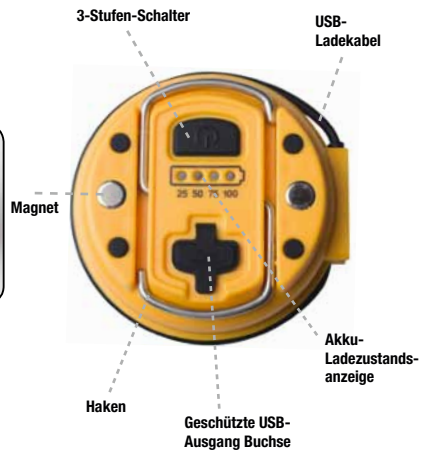

Cat lights are built to get the job done—at work and beyond.

Built For It.™

2016 Caterpillar www.cat.com www.caterpillar.com