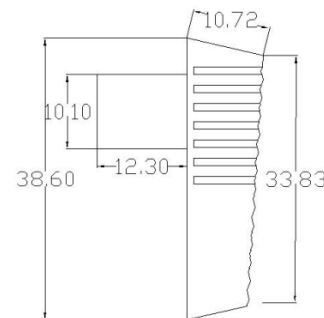

Artikel-Nr.: 0403500

Bez.: Koax-Winkel-Set

Koax-Winkel-Set, bestehend aus je 1x

Koax-Winkelkupplung

9,5mm

Farbe: weiß
schraubbar

Koax-Winkelstecker

9,5mm

Farbe: weiß
schraubbar

www.bkl-electronic.de

Die Angaben auf unseren Datenblättern erfolgen nach bestem Wissen. Sie sind nur ein unverbindlicher Hinweis und dienen als Anhaltspunkt für Planungen. Sie befreien den Anwender nicht von eigener Prüfung der von uns gelieferten Produkte auf ihre Eignung für die beabsichtigten Anwendungszwecke. Änderungen behalten wir uns vor, falls neue Erkenntnisse dies erforderlich machen. Ausführungen können variieren. Sollten Sie ein Muster benötigen kontaktieren Sie uns bitte.