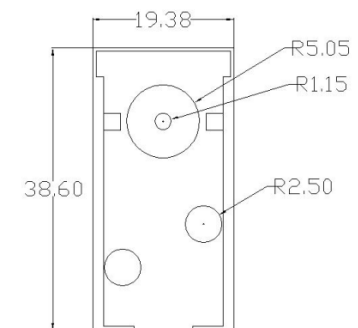

Artikel-Nr.: 0403500

Bez.: Koax-Winkel-Set

Koax-Winkel-Set, bestehend aus je 1x

Koax-Winkelkupplung

9,5mm

Farbe: weiß
schraubbar

Koax-Winkelstecker

9,5mm

Farbe: weiß
schraubbar

www.bkl-electronic.de

Die Angaben auf unseren Datenblättern erfolgen nach bestem Wissen. Sie sind nur ein unverbindlicher Hinweis und dienen als Anhaltspunkt für Planungen. Sie befreien den Anwender nicht von eigener Prüfung der von uns gelieferten Produkte auf ihre Eignung für die beabsichtigten Anwendungszwecke. Änderungen behalten wir uns vor, falls neue Erkenntnisse dies erforderlich machen. Ausführungen können variieren. Sollten Sie ein Muster benötigen kontaktieren Sie uns bitte.