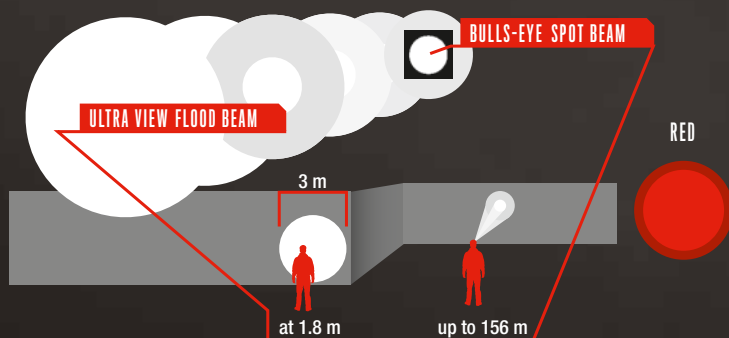

PURE BEAM FOCUSING OPTIC