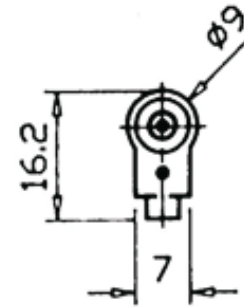

Bez.: DC-Hohlstecker, gewinkelte Ausführung, max. Belastbarkeit: 12VDC/3A  
Innendurchmesser: 1,30mm  
Außendurchmesser: 3,50mm  
Schaftlänge: 9,50mm

DC Plug, Bakelite  
Right Angle Type  
Ø1.3mmx3.45mmx9.5mm