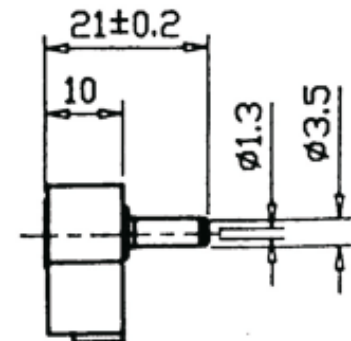

Bez.: DC-Hohlstecker, gewinkelte Ausführung, max. Belastbarkeit: 12VDC/3A  
Innendurchmesser: 1,30mm  
Außendurchmesser: 3,50mm  
Schaftlänge: 9,50mm

DC Plug, Bakelite  
Right Angle Type  
Ø1.3mmx3.45mmx9.5mm