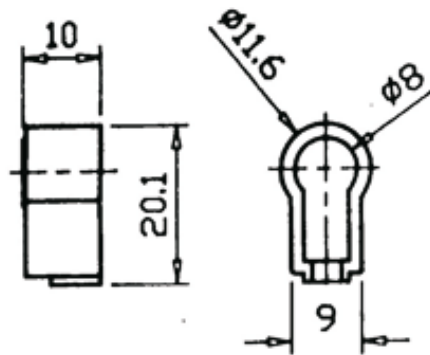

Bez.: DC-Hohlstecker, gewinkelte Ausführung, max. Belastbarkeit: 12VDC/3A  
Innendurchmesser: 1,30mm  
Außendurchmesser: 3,50mm  
Schaftlänge: 9,50mm

DC Plug, Bakelite  
Right Angle Type  
Ø1.3mmx3.45mmx9.5mm