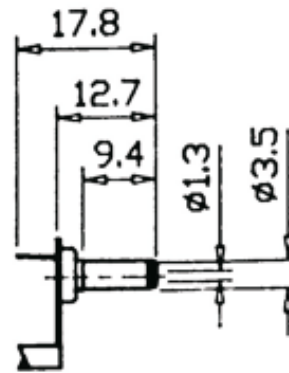

Bez.: DC-Hohlstecker, gewinkelte Ausführung, max. Belastbarkeit: 12VDC/3A  
Innendurchmesser: 1,30mm  
Außendurchmesser: 3,50mm  
Schaftlänge: 9,50mm

DC Plug, Bakelite  
Right Angle Type  
Ø1.3mmx3.45mmx9.5mm