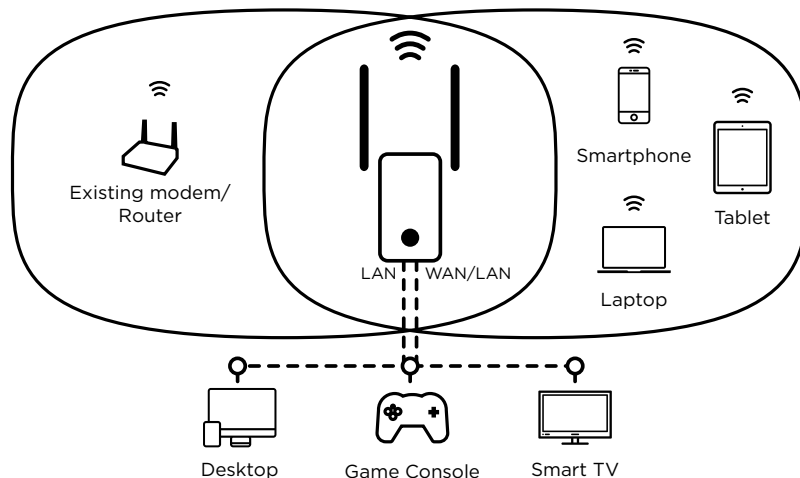

Hardware

Ethernet-Anschlüsse	1x 10/100 Mbit/s LAN port (Auto MDI/MDIX) 1x 10/100 Mbit/s WAN/LAN port (Auto MDI/MDIX)
Tasten	Ein/Aus, Betriebsartenwähler (Repeater/Access Point/Router), Connect & Secure, Zurücksetzen
LEDs	Power/Connect & Secure, 3x Wi-Fi Smart LEDs, WAN, LAN
Strom	Intern, 100-240 V, 50/60 Hz, 0.1 A
Standards	IEEE 802.11n/g/b, IEEE 802.3, IEEE 802.3u

Software

Konfigurationsassistent	Repeater, Router, Access Point
WAN Typ	Dynamic IP, Static IP, PPPoE
DHCP	Auto, Server, Client
Management	Web-Benutzeroberfläche, Zeiteinstellungen, Konfiguration Sichern/Wiederherstellen, Firmware-Upgrade
Internet Protocol	IPv4

Weitere Spezifikationen

Zertifizierung	CE
Packungsinhalt	Universal Repeater 300 Ethernet-Kabel Installationsanleitung Garantiekarte
Systemanforderungen	Windows 7, 8, 8.1, 10, Mac OS X, Linux, Internet Browser
Umgebung	Betriebstemperatur: 0 °C ~ +40 °C Lagertemperatur: -10 °C ~ +70 °C Betriebsfeuchtigkeit: 10%~90% nicht-kondensierend Lagerfeuchtigkeit: 10%~90% nicht-kondensierend
Abmessungen (B x T x H)	81 x 83 x 147 mm
Gewicht	0.13 kg

EAN REPEATER 300: 8717185449686