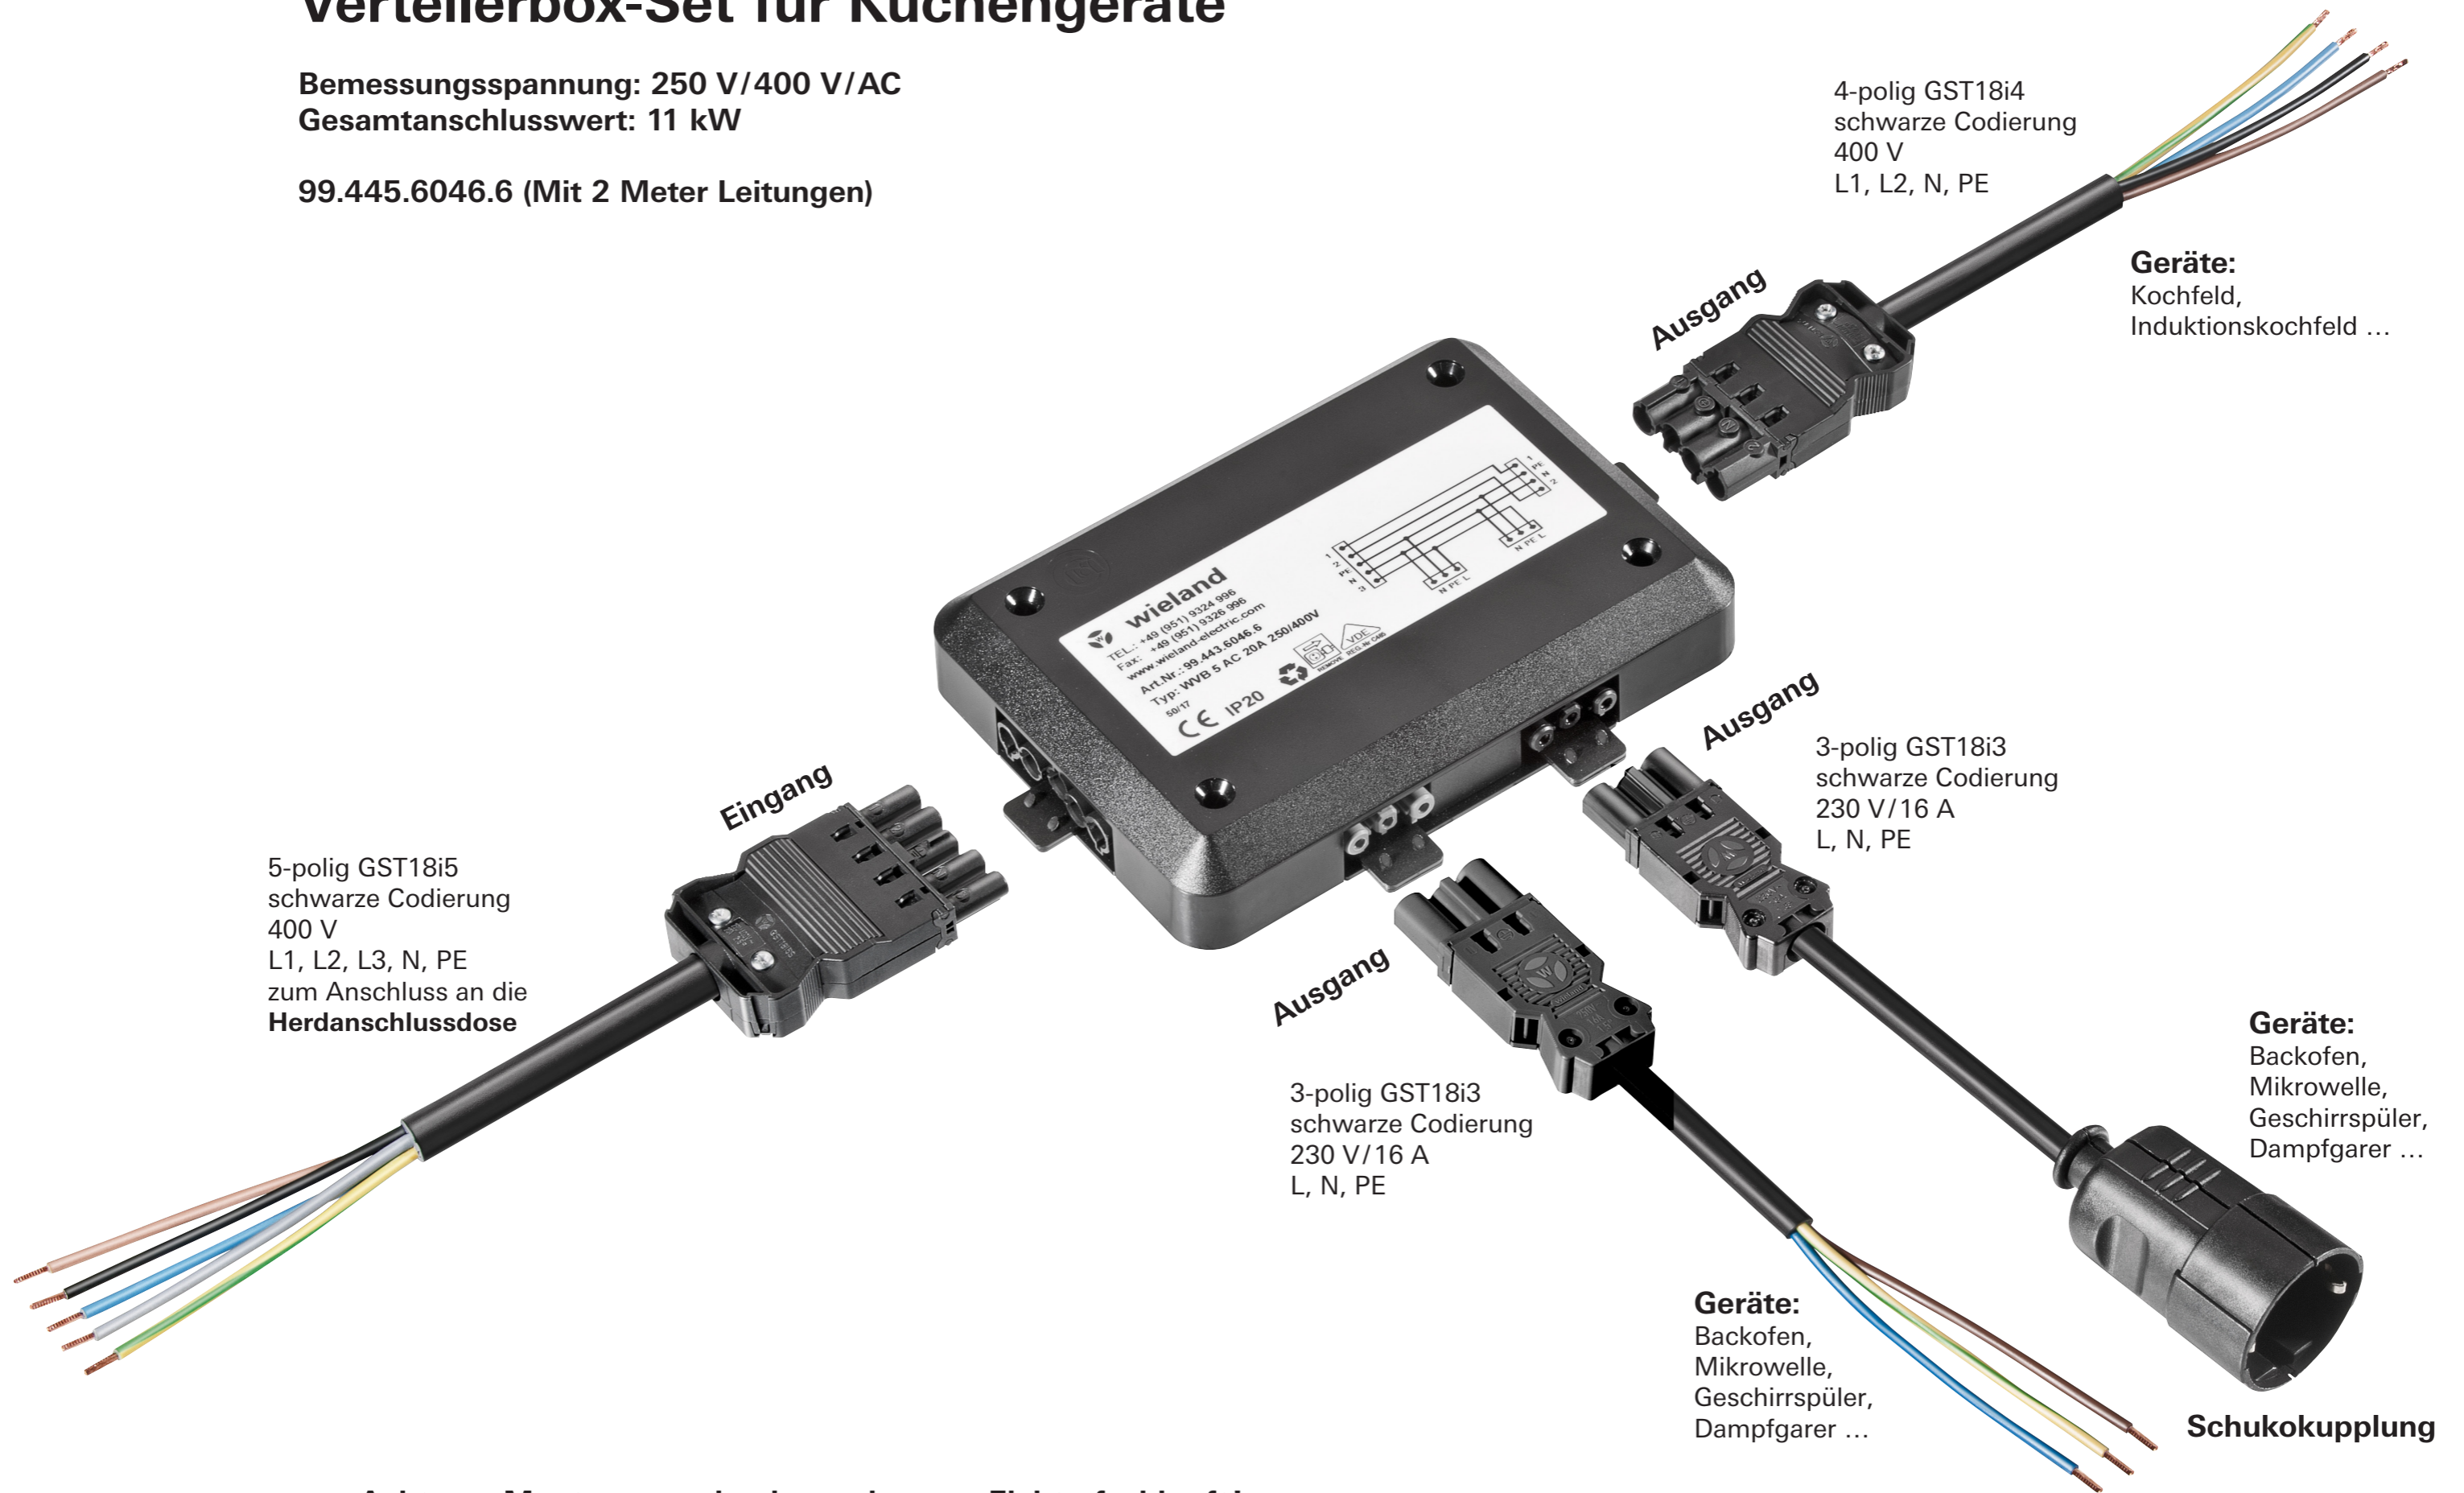

Verteilerbox-Set für Küchengeräte

Bemessungsspannung: 250 V/400 V/AC
Gesamtanschlusswert: 11 kW

99.445.6046.6 (Mit 2 Meter Leitungen)

5-polig GST18i5
schwarze Codierung
400 V
L1, L2, L3, N, PE
zum Anschluss an die
Herdanschlussdose

4-polig GST18i4
schwarze Codierung
400 V
L1, L2, N, PE

Geräte:
Kochfeld,
Induktionskochfeld ...

3-polig GST18i3
schwarze Codierung
230 V/16 A
L, N, PE

Geräte:
Backofen,
Mikrowelle,
Geschirrspüler,
Dampfgarer ...