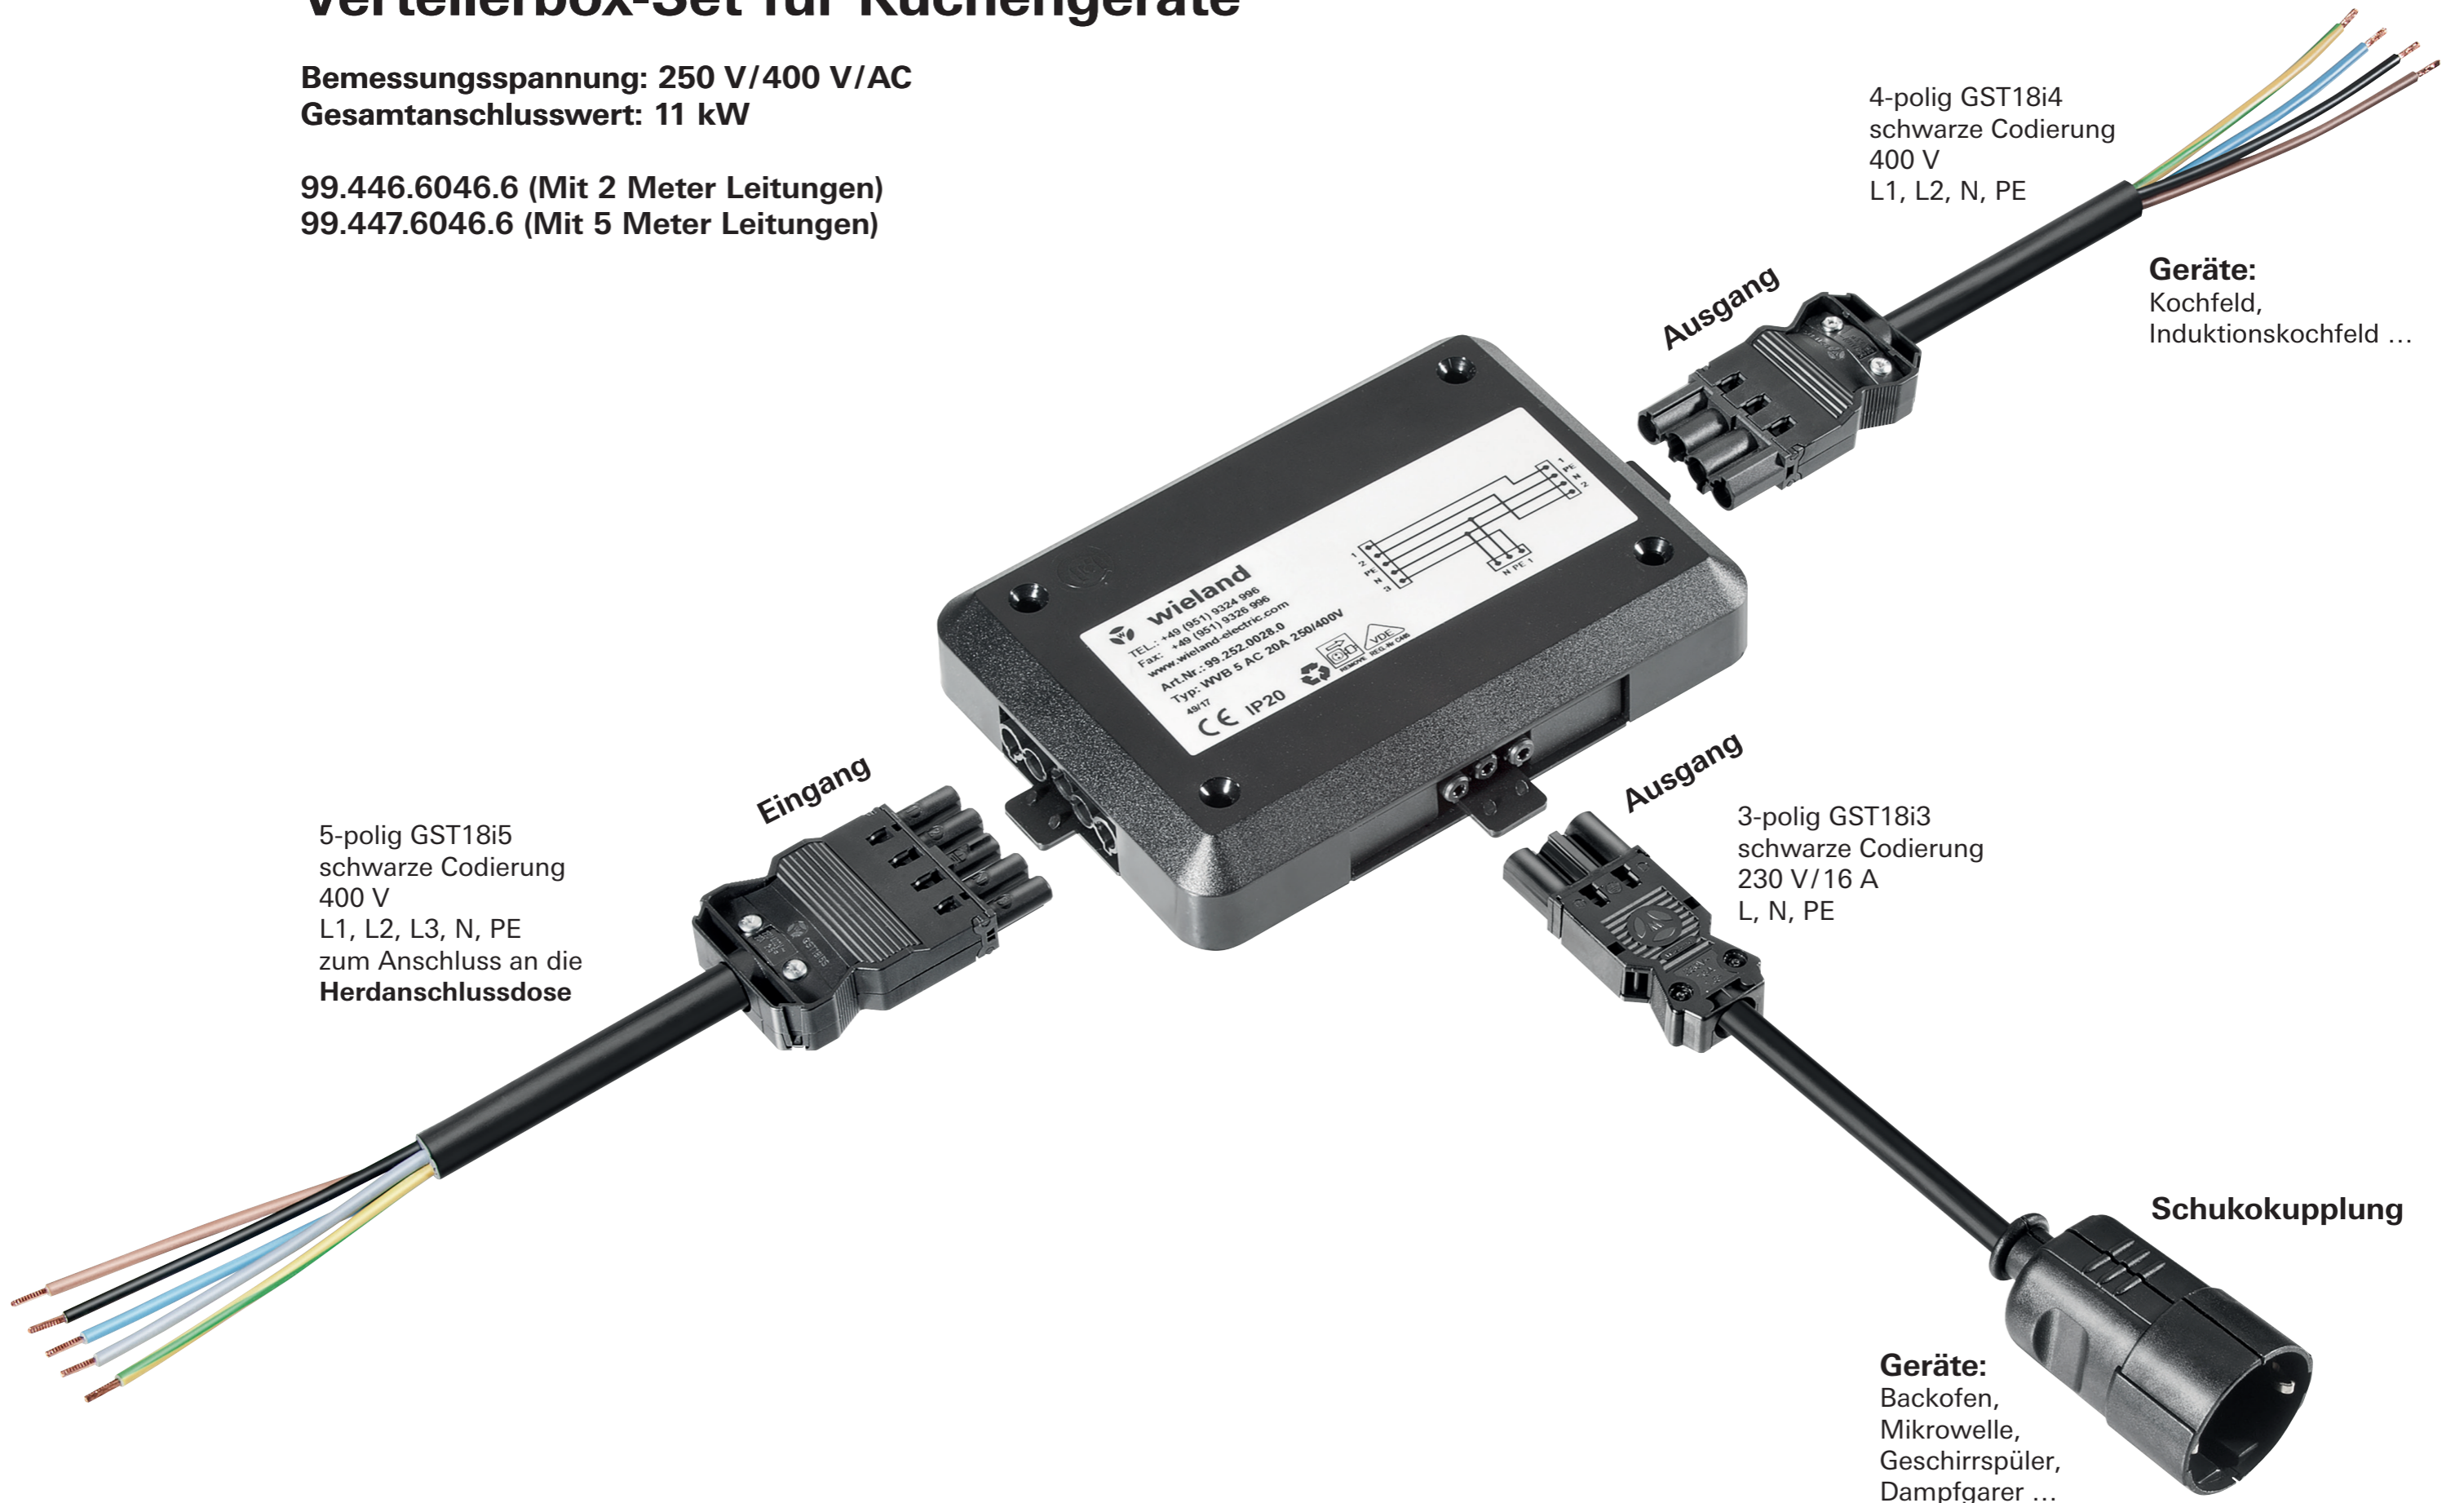

Verteilerbox-Set für Küchengeräte

Bemessungsspannung: 250 V/400 V/AC
Gesamtanschlusswert: 11 kW

99.446.6046.6 (Mit 2 Meter Leitungen)
99.447.6046.6 (Mit 5 Meter Leitungen)

5-polig GST18i5
schwarze Codierung
400 V
L1, L2, L3, N, PE
zum Anschluss an die
Herdanschlussdose

Eingang

Ausgang

4-polig GST18i4
schwarze Codierung
400 V
L1, L2, N, PE

Geräte:
Kochfeld,
Induktionskochfeld ...

Ausgang

3-polig GST18i3
schwarze Codierung
230 V/16 A
L, N, PE

Schukokupplung

Geräte:
Backofen,
Mikrowelle,
Geschirrspüler,
Dampfgarer ...

Achtung: Montage nur durch zugelassene Elektrofachkraft!