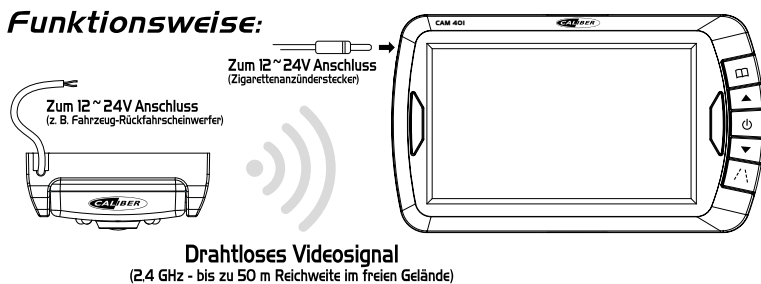

Einschl. 10 cm (4,3") TFT-Farbdisplay mit Saugnapfhalterung, frei verstellbarem Arm und Monitor-Schnellverschluss

Separat erhältlich:
CAM 401E
Zusatzkamera für das CAM401-System

CAM 401

Drahtloses, digitales Rückfahrkamerasystem mit 10 cm (4,3") TFT-Monitor

Einschl. einer Kamera

mit auf dem Bildschirm Richtlinie Option

Zwischen Kamera und Monitor sind keine Kabel erforderlich, da die Kamera das Videosignal drahtlos zum Monitor sendet.

Funktionsweise:

Drahtloses Videosignal
(2,4 GHz - bis zu 50 m Reichweite im freien Gelände)

Das Gerät ist für den Einsatz im Freien geeignet

Monitor:

- 10 cm (4,3") TFT-Farbdisplay
- Auflösung 480 (B) x 272 (H)
- 12~24 V Eingangsspannung (Zigarettenanzünderstecker)
- Digitaler, drahtloser Empfänger (2,4 GHz)
- Mit Saugnapfhalterung, einschließlich frei verstellbarem Arm und Monitor-Schnellverschluss

Kamera:

- 12~24 V Eingangsspannung
- Digitaler, drahtloser Sender (2,4 GHz - bis zu 50 m Reichweite im freien Gelände)
- Wasser- und Witterungsfest (IP66)
- Autofokus und Weißabgleich
- 6 UV-LEDs

WWW.CALIBER.NL