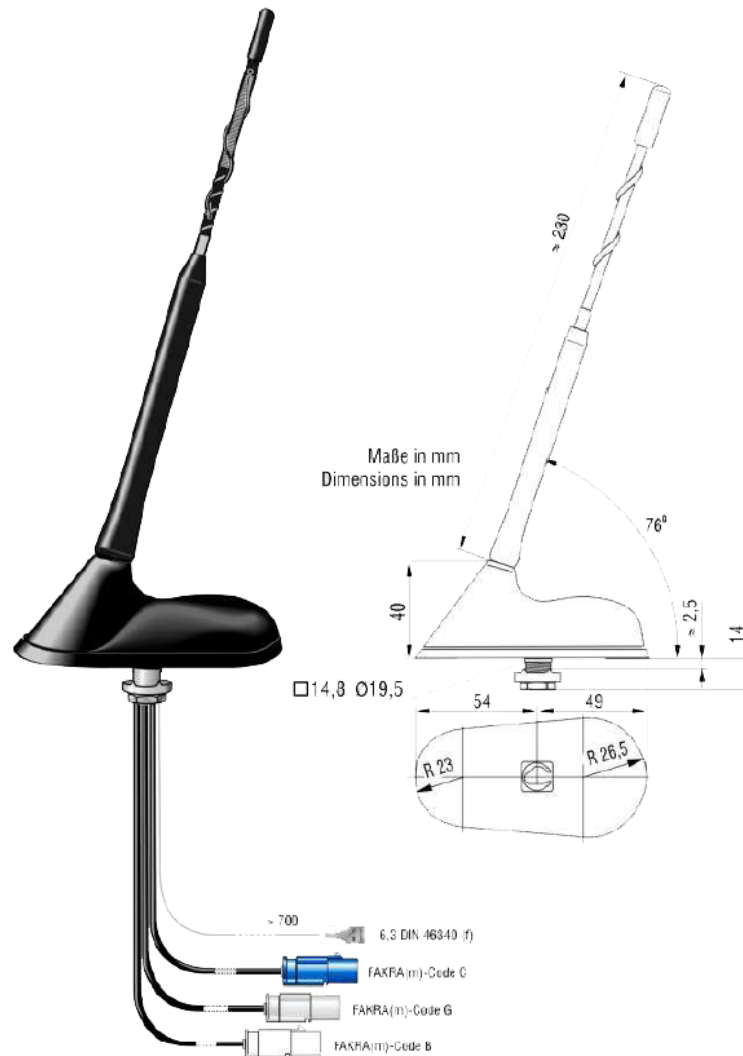

Dachantenne **DAB-A-GPS-a**

Aktive Kombiflex-Dachantenne – AM/FM, DAB/DAB+, GPS

Frequenzbereich	LMK / AM	UKW / FM	B III	L-Band	GPS
Frequenz	0,15-16 MHz	87,5 – 108 MHz	174-240 MHz	1452-1492 MHz	1575,42 MHz
Impedanz	50 Ω				
Verstärkung	6 dB	14 dB	10 dB	0 dB	28 dB ± 3 dB
Rauschmaß		3,5 dB typ.	2,0 dB typ.		1,7 dB typ.
Anpassung	≤ 3,0 : 1	≤ 2,0 : 1	≤ 2,0 : 1	≤ 1,8 : 1	≤ 1,5 : 1
Stromversorgung	+ 12 V, 25 mA		+ 12 V, 25 mA		+ 3,0...5,5 V 15...40 mA
Kabel RG 174	110 mm		200 mm		150 mm
Steckverbinder	FAKRA (m) - B		FAKRA (m) - G		FAKRA (m) - C

BLAUPUNKT Competence Center Car Multimedia
Evo-Sales GmbH, Hastenbecker Weg 33 - 31785 Hameln/Deutschland