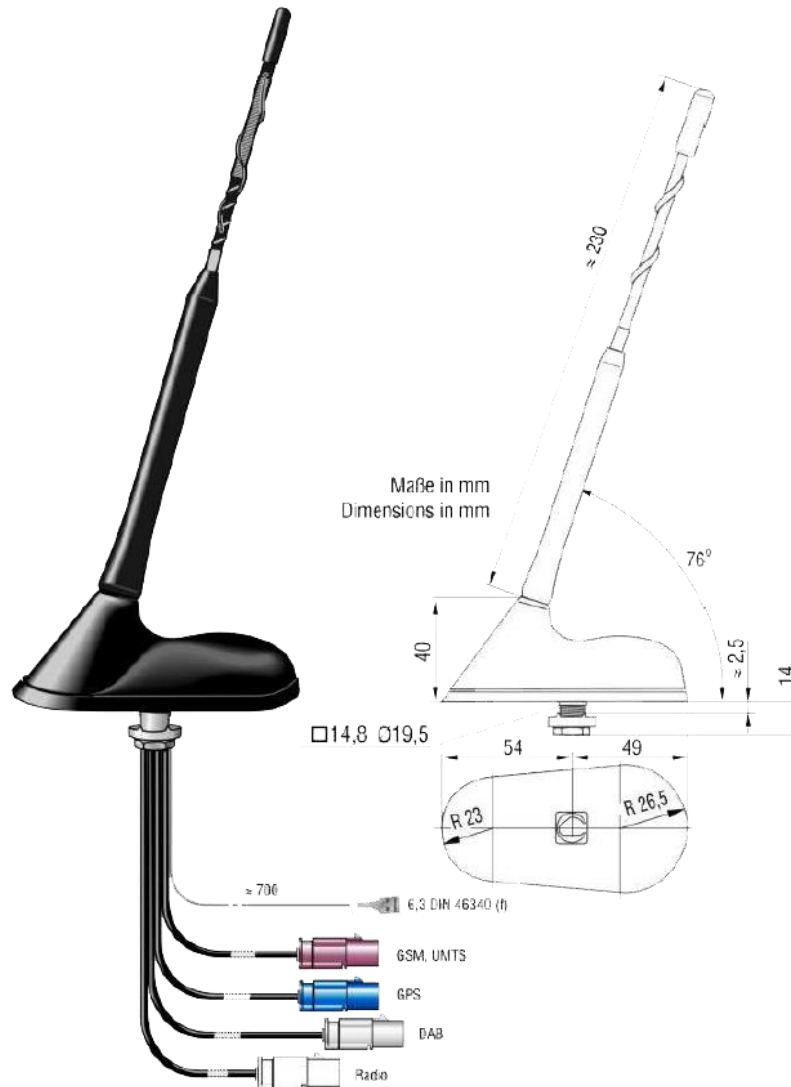

Dachantenne **DAB-A-GSM-GPS-a**

Aktive Kombiflex-Dachantenne – AM/FM, DAB/DAB+, GSM, GPS

Frequenzbereich	AM/FM	DAB+ B III	GSM 900/1800	UMTS	GPS
Frequenz	0,15-16 MHz/ 87,5-108 MHz	174-240 MHz	890-960 MHz/ 1710-1880 MHz	1900-2170 MHz	1575,42 MHz
Impedanz	50 Ω				
Gewinn		-10 dBi	~2 dBi		32dBic typ.
Max. Leistung			4 W		
Verstärkung	6 dB/14dB	10 dB			28 dB ± 3 dB
Rauschmaß	3,5 dB	2,0 dB typ.			1,7 dB typ.
Anpassung	≤ 2,5 : 1	≤ 2,0 : 1	≤ 2,0 : 1	≤ 3,0 : 1	≤ 1,5 : 1
Stromversorgung	+ 12 V, 25 mA				
Kabel RG 174	110 mm	200 mm	148 mm		150 mm
Steckverbinder	FAKRA (m) - B	FAKRA (m) - G	FAKRA (m) - D		FAKRA (m) - C

BLAUPUNKT Competence Center Car Multimedia