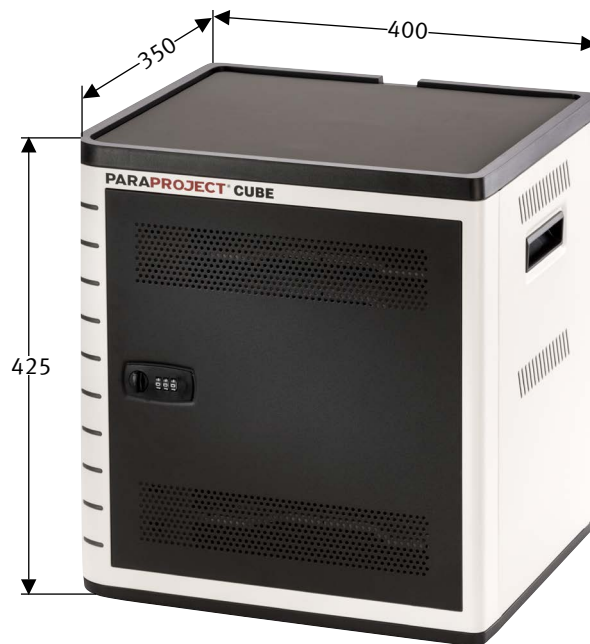

PARAPROJECT® CUBE U10

CHARGE, SYNC & PROTECT

Abmessungen außen in mm

Bezeichnung	PARAPROJECT® CUBE U10 für Tablets; inkl. Micro-USB Kabel	
Bestellnummer	EU Version: 990.591-999	CH Version: 990.594-999
GTIN / EAN	4006793935990	4006793964990
Einsatzgebiet	Bildung und Gesundheitswesen	
Zertifikate	GS / CB Zulassung durch TÜV Rheinland / CE / ROHS / REACH	
Angewandte Normen	DIN EN 55022 / DIN EN 55024 / DIN EN 61000-3-2 / DIN EN 61000-3-3	
Lieferumfang	- 1x Geräteanschlusskabel, EU, Länge 1,80 m - 10x USB Daten- und Ladekabel auf Micro-USB Connector, Länge 0,4 m - 1x USB-Kabel, Stecker beidseitig gerade, Länge 1 m - 1x Diebstahlsicherung inkl. Befestigungsmaterial	- 1x Geräteanschlusskabel, CH, Länge 1,80 m - 10x USB Daten- und Ladekabel auf Micro-USB Connector, Länge 0,4 m - 1x USB-Kabel, Stecker beidseitig gerade, Länge 1 m - 1x Diebstahlsicherung inkl. Befestigungsmaterial
Materialien	- Außenwände aus pulverbeschichtetem Stahlblech - Boden, Deckel und iPad-Fächer aus ABS-Kunststoff - Diebstahlsicherung (Basisplatte) aus Stahlblech	
Transport	2 seitlich integrierte Tragegriffe	
Außenmaße	Breite 400 x Tiefe 350 x Höhe 425 mm	
Eigengewicht	15,25 kg	
Transportgewicht	17,65 kg	
Transportabmessung	Breite 515 x Tiefe 465 x Höhe 555 mm	
Menge pro Einwegpalette	6	
Maße Einwegpalette	Breite 1200 x Tiefe 800 x Höhe 1254 mm	
Zolltarifnummer	84718000	
Ursprungsland	TWN