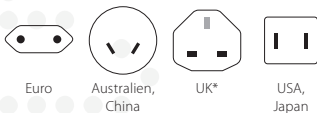

MUV USB

Innovativer 2-poliger Weltreiseadapter mit integriertem, dualem USB-Ladegerät

Der kompakte und vielseitige World Adapter MUV USB von SKROSS® ermöglicht den sicheren Anschluss aller ungeerdeter 2-Pol-Geräte aus und in über 220 Ländern. Zeitgleich können über das integrierte, leistungsstarke USB-Ladegerät bis zu zwei USB-Geräte geladen werden.

Geeignet für

Kompatibilität (Eingang)

Kompatibilität (Ausgang)

Verpackung (Retail)

Produktkategorie

- Weltreiseadapter: MUV Serie

Technische Spezifikationen

- Designed in Switzerland
- Geeignet für ungeerdete Geräte (2-Pol)
- Dualer USB-Port zum Laden von USB-Geräten
- Steckdoseneingang für: Euro, Australien/China, UK (*UK nicht in der Schweiz Version), USA/Japan
- Ausgangsstecker: Euro, Australien/China, UK, USA/Japan
- Eingangsspannung: 100 V – 250 V
- Max. Last: 2.5 A
- Leistung: z.B. bei 100 V – 250 W / 250 V – 625 W
- Austauschbare Sicherung: T 2.5 A
- USB Output: 5 V / 2400 mA shared
- Kein Spannungswandler

Gewicht

- Adapter: 131 g
- Adapter + Verpackung: 223 g

Dimensionen

- Adapter: L 68 mm B 49 mm H 53 mm
- Adapter + Verpackung: L 150 mm B 150 mm H 75 mm

Verpackungseinheiten

- VPE: 20
- Dimensionen VPE: L 400 mm B 300 mm H 330 mm
- Palette: 1000 Stk.