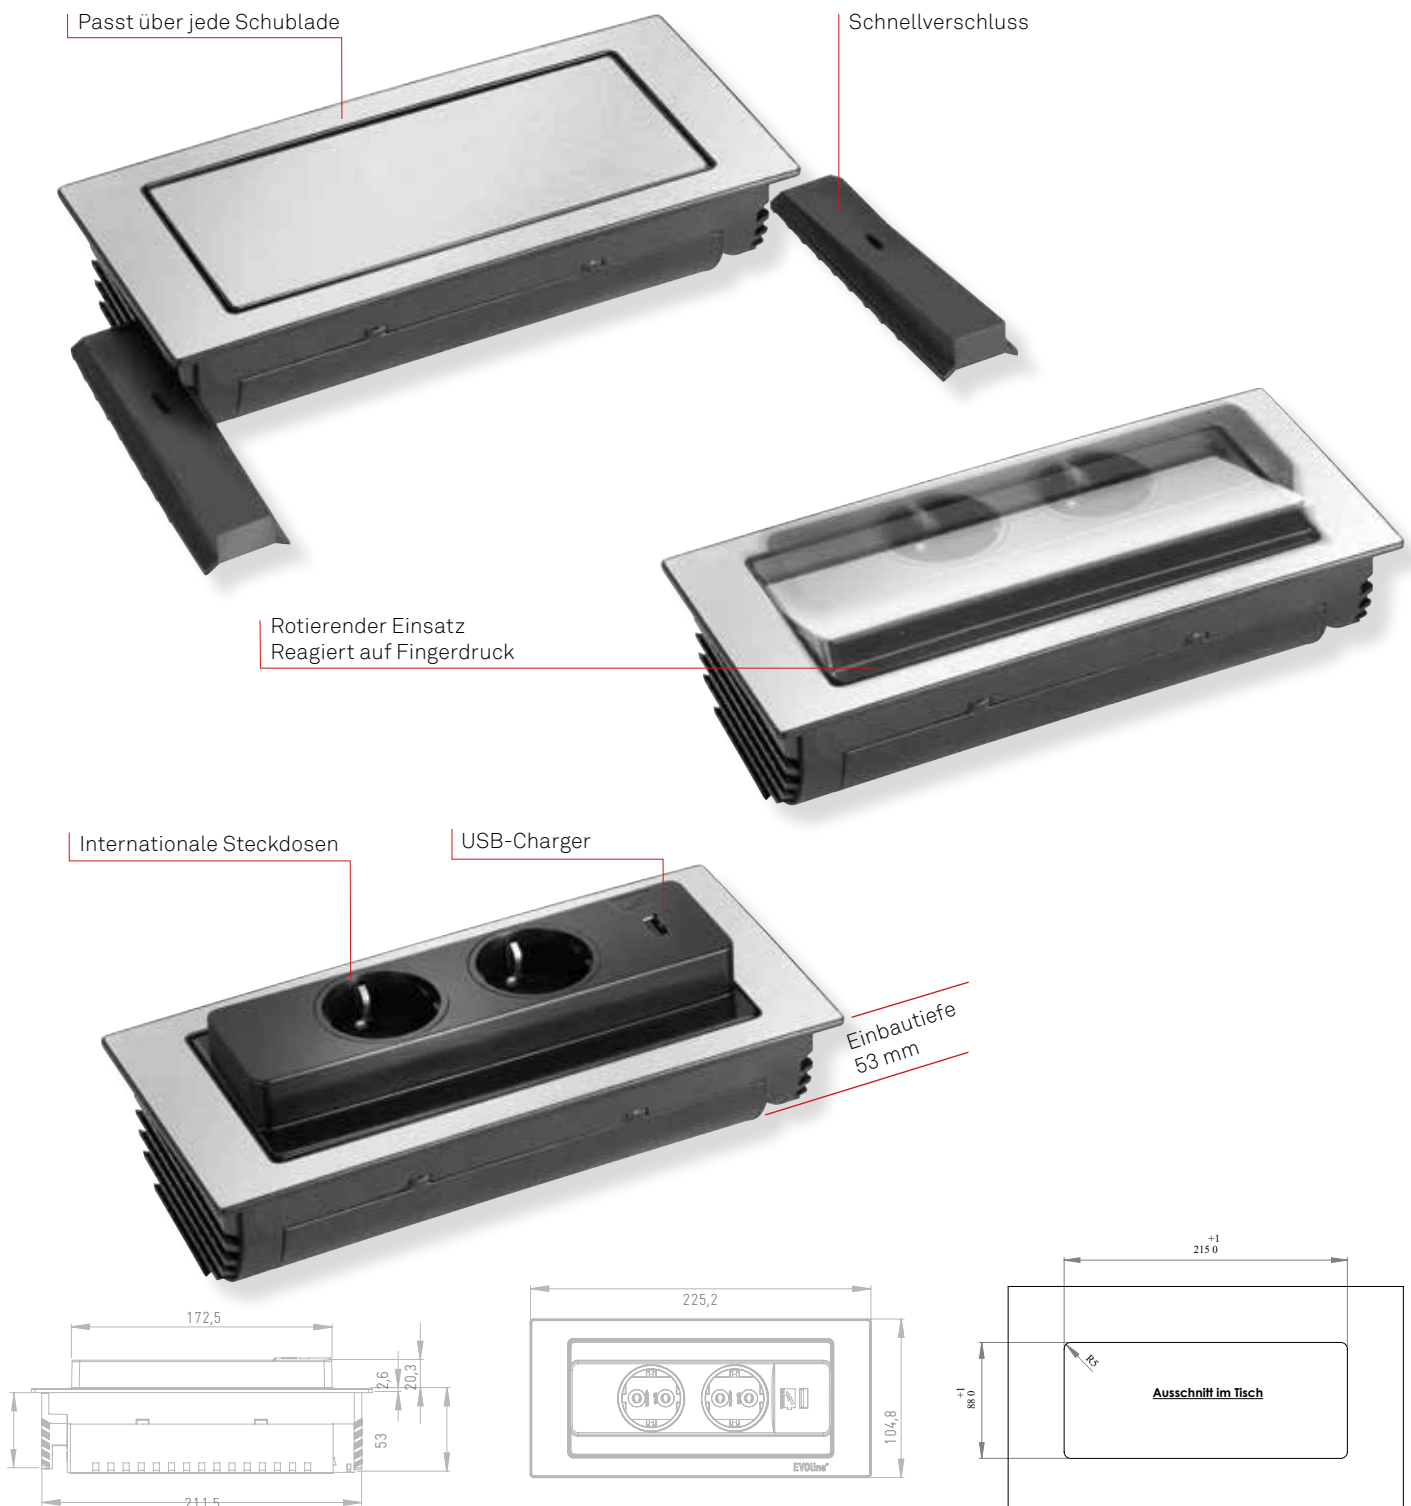

EVoline® BackFlip

reddot design award
winner 2015

GOOD
DESIGN

EVoline® BackFlip

Immer verfügbar, aber nie im Weg. Geschlossen ist EVoline® BackFlip nur eine dünne Platte auf der Arbeitsfläche. Mit einem Finger angetippt dreht er sich um 180 Grad und zeigt seine nützliche Seite: USB-Charger und Steckdosen liegen so hoch über der Platte, dass sie vor seitlichen Einlaufen von Wasser geschützt sind. Die Einbautiefe beträgt dennoch nur 53 Millimeter, so dass auch eine Montage über Schubladen oder Geräten möglich ist.