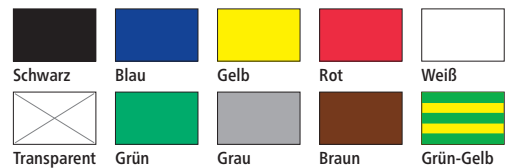

Material

- Polyolefin modifiziert
- Blei- und cadmiumfrei

Prüfnormen

- Zugelassen nach UL Dokumentnummer E 172094
- Entspricht MIL-I-23053/5 Class 1

Lagerzeit/Haltbarkeit

- Unbegrenzt lagerfähig

Farben

Lieferumfang