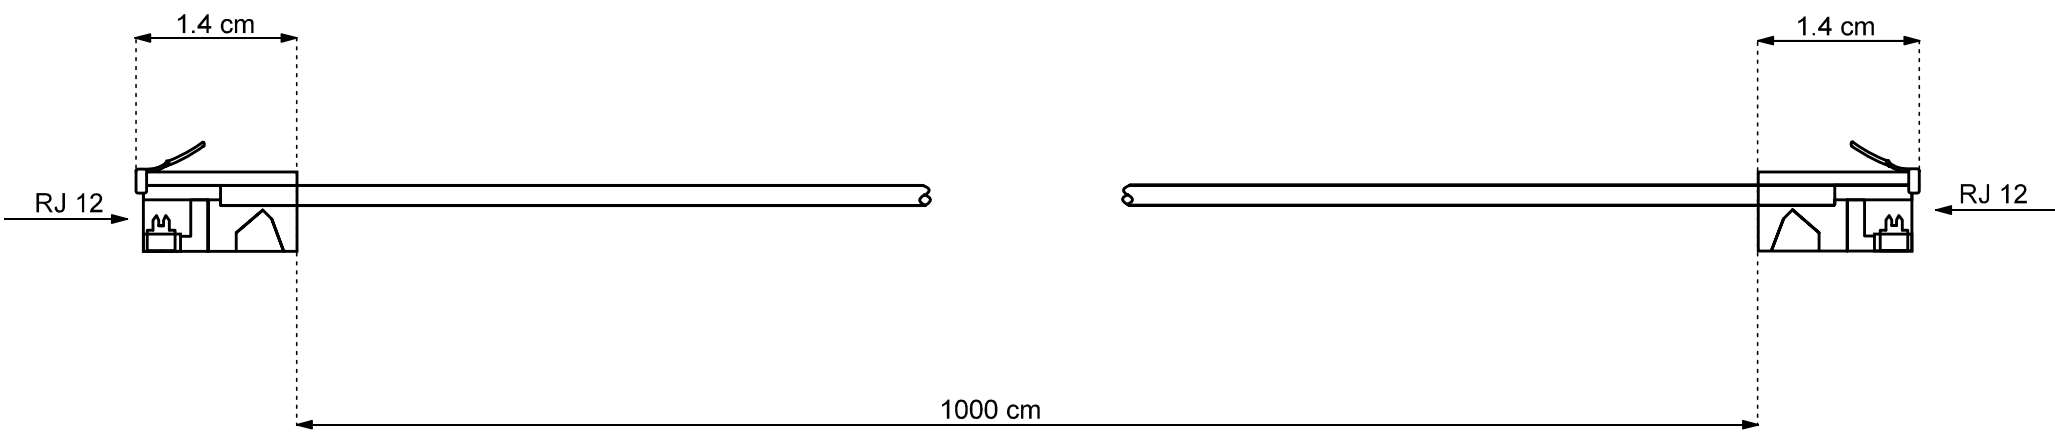

H H

I I

J J

- Modularanschlußkabel; lose Ware
 - 2 x RJ12 Westernstecker; 6-polig belegt 1:1
 - Innenleiter Material CCS
 - Länge: 10,0 m
 - Farbe: schwarz
 - RoHS-konform
- Western Cable; bulk
 - 2 x RJ12 modular plug 6 pin 1:1
 - inner conductor material CCS
 - length: 10 m
 - colour: black
 - RoHS-compliant

Änderungen				Datum	Name	Bezeichnung	Blatt
Datum	Name	gez.:	18.11.2009	li	TEL 6P6C/RJ12 1000 BLACK	Zeichnungs-Nr.: 50323	
		gepr.:	18.11.2009	li			von
		Norm:					

1 2 3 4 5 6 7 8 9 10 11 12 13 14