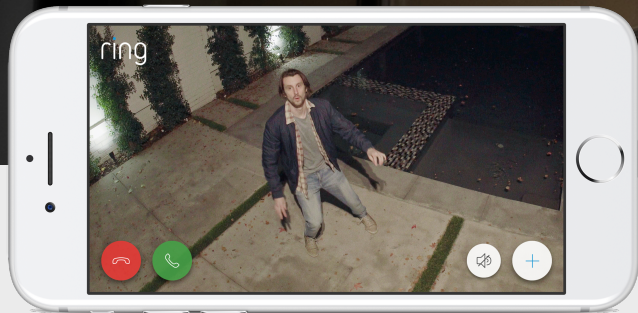

Mit Ring sind Sie immer zu Hause.

### 5 Gründe für eine Floodlight Cam

- Gesichts-Erkennung von bekannten Personen
- Verscheuchen Sie Unerwünschte mit einer 110 Dezibel-Sirene und dem 3000° Kelvin Flutlicht
- Bei verdächtigen Bewegungen auf Ihrem Grundstück sind Sie jederzeit handlungsfähig
- Teilen Sie Ihre Vorkommnisse mit Familie, Freunden, anderen Users und Behörden
- Sehen Sie alles bei Tag und Nacht, Regen oder Sonne

### Floodlight Cam – Technische Daten

Strom	Verkabelt
Verbindung	802.11 b/g/n Wi-Fi @ 2.4GHz
Übertragung	Zwei-Wege-Kommunikation
Video	1080p              Nachtsicht              Bewegung
Blickwinkel, Objekterkennung	270° Grad              Objekte              Gesichter
Betriebssysteme	iOS              Android              Windows