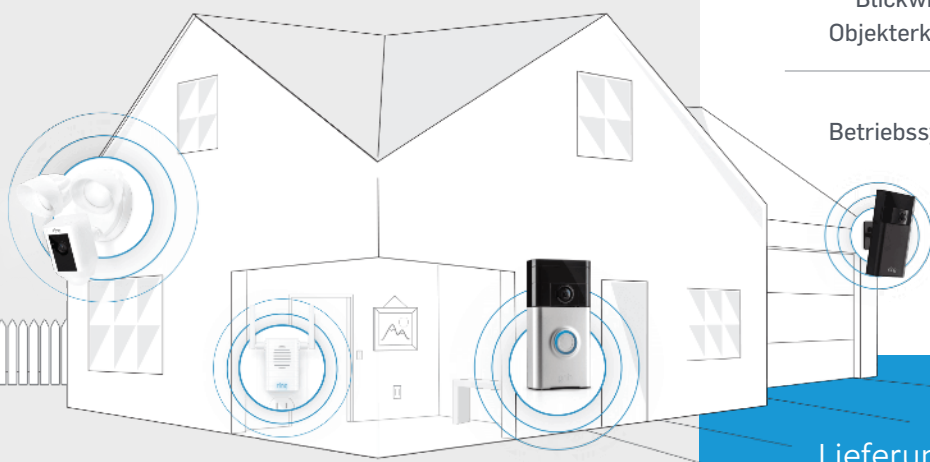

Mit Ring sind Sie immer zu Hause.

### 5 Gründe für eine Floodlight Cam

- Gesichts-Erkennung von bekannten Personen
- Verscheuchen Sie Unerwünschte mit einer 110 Dezibel-Sirene und dem 3000° Kelvin Flutlicht
- Bei verdächtigen Bewegungen auf Ihrem Grundstück sind Sie jederzeit handlungsfähig
- Teilen Sie Ihre Vorkommnisse mit Familie, Freunden, anderen Users und Behörden
- Sehen Sie alles bei Tag und Nacht, Regen oder Sonne

### Floodlight Cam – Technische Daten

Strom	Verkabelt
Verbindung	802.11 b/g/n Wi-Fi @ 2.4GHz
Übertragung	Zwei-Wege-Kommunikation
Video	1080p              Nachtsicht              Bewegung
Blickwinkel, Objekterkennung	270° Grad              Objekte              Gesichter
Betriebssysteme	iOS              Android              Windows