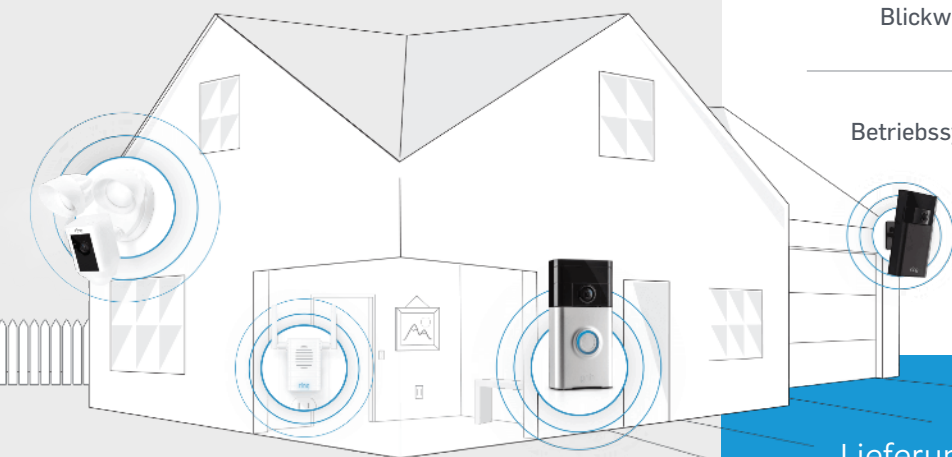

Mit Ring sind Sie immer zu Hause.

5 Gründe für eine Ring Doorbell Pro

- Sprechen Sie mit Besuchern egal wo Sie sind
- Lotsen Sie Paketdienste direkt an den von Ihnen gewünschten Ort
- Bei verdächtigen Bewegungen auf Ihrem Grundstück sind Sie jederzeit handlungsfähig
- Teilen Sie Ihre Vorkommnisse mit Familie, Freunden, anderen Usern und Behörden
- Sehen Sie alles bei Tag und Nacht – bei Regen oder Sonne

Passende Ring Produkte

- Stick Up Cam (Überwachung wo Sie wollen)
- Floodlight Cam (Flutlicht & Überwachung)
- Chime & Chime Pro (Türgong & WLAN-Repeater)

Ring Doorbell Pro – Technische Daten

Strom	 Verkabelt
Verbindung	802.11 b/g/n Wi-Fi @ 2.4GHz, 5GHz
Übertragung	Zwei-Wege-Kommunikation
Video	 1080p  Nachtsicht  Bewegung
Blickwinkel	 160° Grad
Betriebssysteme	 iOS  Android  Windows