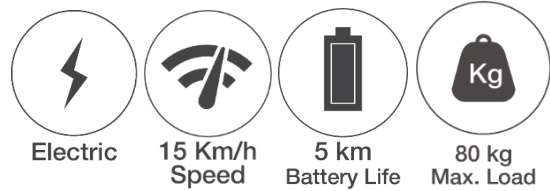

## Die Fun Facts

- Bis 15km/h schnell
- Steigungen bis 10°
- 80kg max. Traglast
- 5 - 10km Reichweite
- aus Ahornholz
- Emissionsfrei
- für coole Rides

## Technische Details

<b>Motor</b>	150 W
<b>Geschwindigkeit</b>	15 km/h max.
<b>Akku-Laufzeit</b>	5 - 10 km
<b>Steigungswinkel</b>	10° max.
<b>Räder</b>	Ø 70mm, PU
<b>Remote</b>	Ja
<b>Akku</b>	2 Ah; nicht wechselbar
<b>Netzteil/Ladegerät</b>	Eingang: 100V~240V / 50Hz/60Hz Ausgang: 29.4V 1.0A
<b>Ladedauer</b>	2,5 Std.
<b>Traglast</b>	80 kg
<b>Material</b>	Ahornholz
<b>Abmessgn. + Gewicht</b>	740 x 270 x 160 mm, 6,8 kg