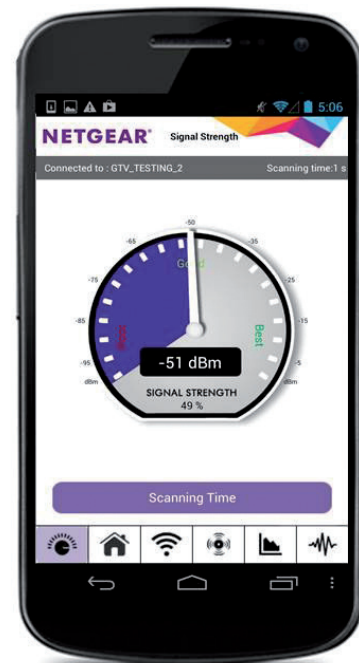

### Bestehendes WLAN

Manchmal bietet Ihr Router nicht die WLAN-Abdeckung, die Sie benötigen.

### WLAN-Analyse-App

Wie stark ist Ihr WLAN-Signal? Nutzen Sie die NETGEAR® WLAN-Analyse-App, um anhand der Analysedaten Ihr bestehendes oder neu erweitertes WLAN-Netzwerk zu optimieren. Überprüfen Sie Ihren Netzwerk-Status sowie die WLAN-Signalstärke und identifizieren Sie überbelegte WLAN-Kanäle und vieles mehr!

Dies leistet die WLAN-Analyse-App:

- Erhalten Sie einen Überblick über den Netzwerk-Status
- Kontrollieren Sie die WLAN-Signalstärke
- Messen Sie WLAN-Kanal-Störungen
- Behalten Sie die WLAN-Stärke an jedem Standort im Auge
- Und noch mehr

Scannen zum  
Installieren der App