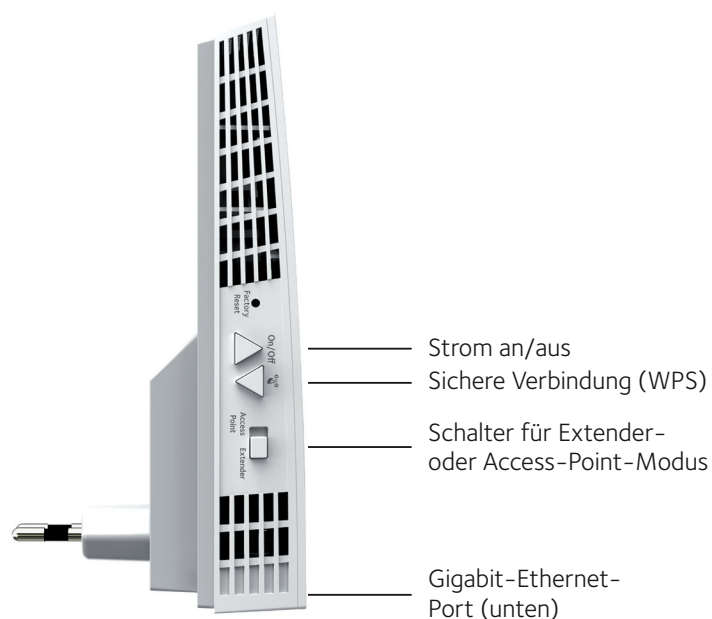

Nighthawk® X4 WLAN Range Extender

EX7300

WLAN Range Extender bringen Ihr vorhandenes WLAN auf Trab und sorgen für höhere Wireless-Geschwindigkeit und bessere Wireless-Abdeckung, wo die WLAN-Signale schwach sind. Verbessern Sie das WLAN in Ihrem Haus und sorgen Sie für bessere Konnektivität für iPads®, Smartphones, Notebooks und mehr.

WLAN Range Extender

Vergrößert die Reichweite Ihres bestehenden WLAN-Netzwerks und erzeugt ein stärkeres Signal in schwer abzudeckenden Zonen.

Bestehendes WLAN

Manchmal bietet Ihr Router nicht die WLAN-Abdeckung, die Sie benötigen.