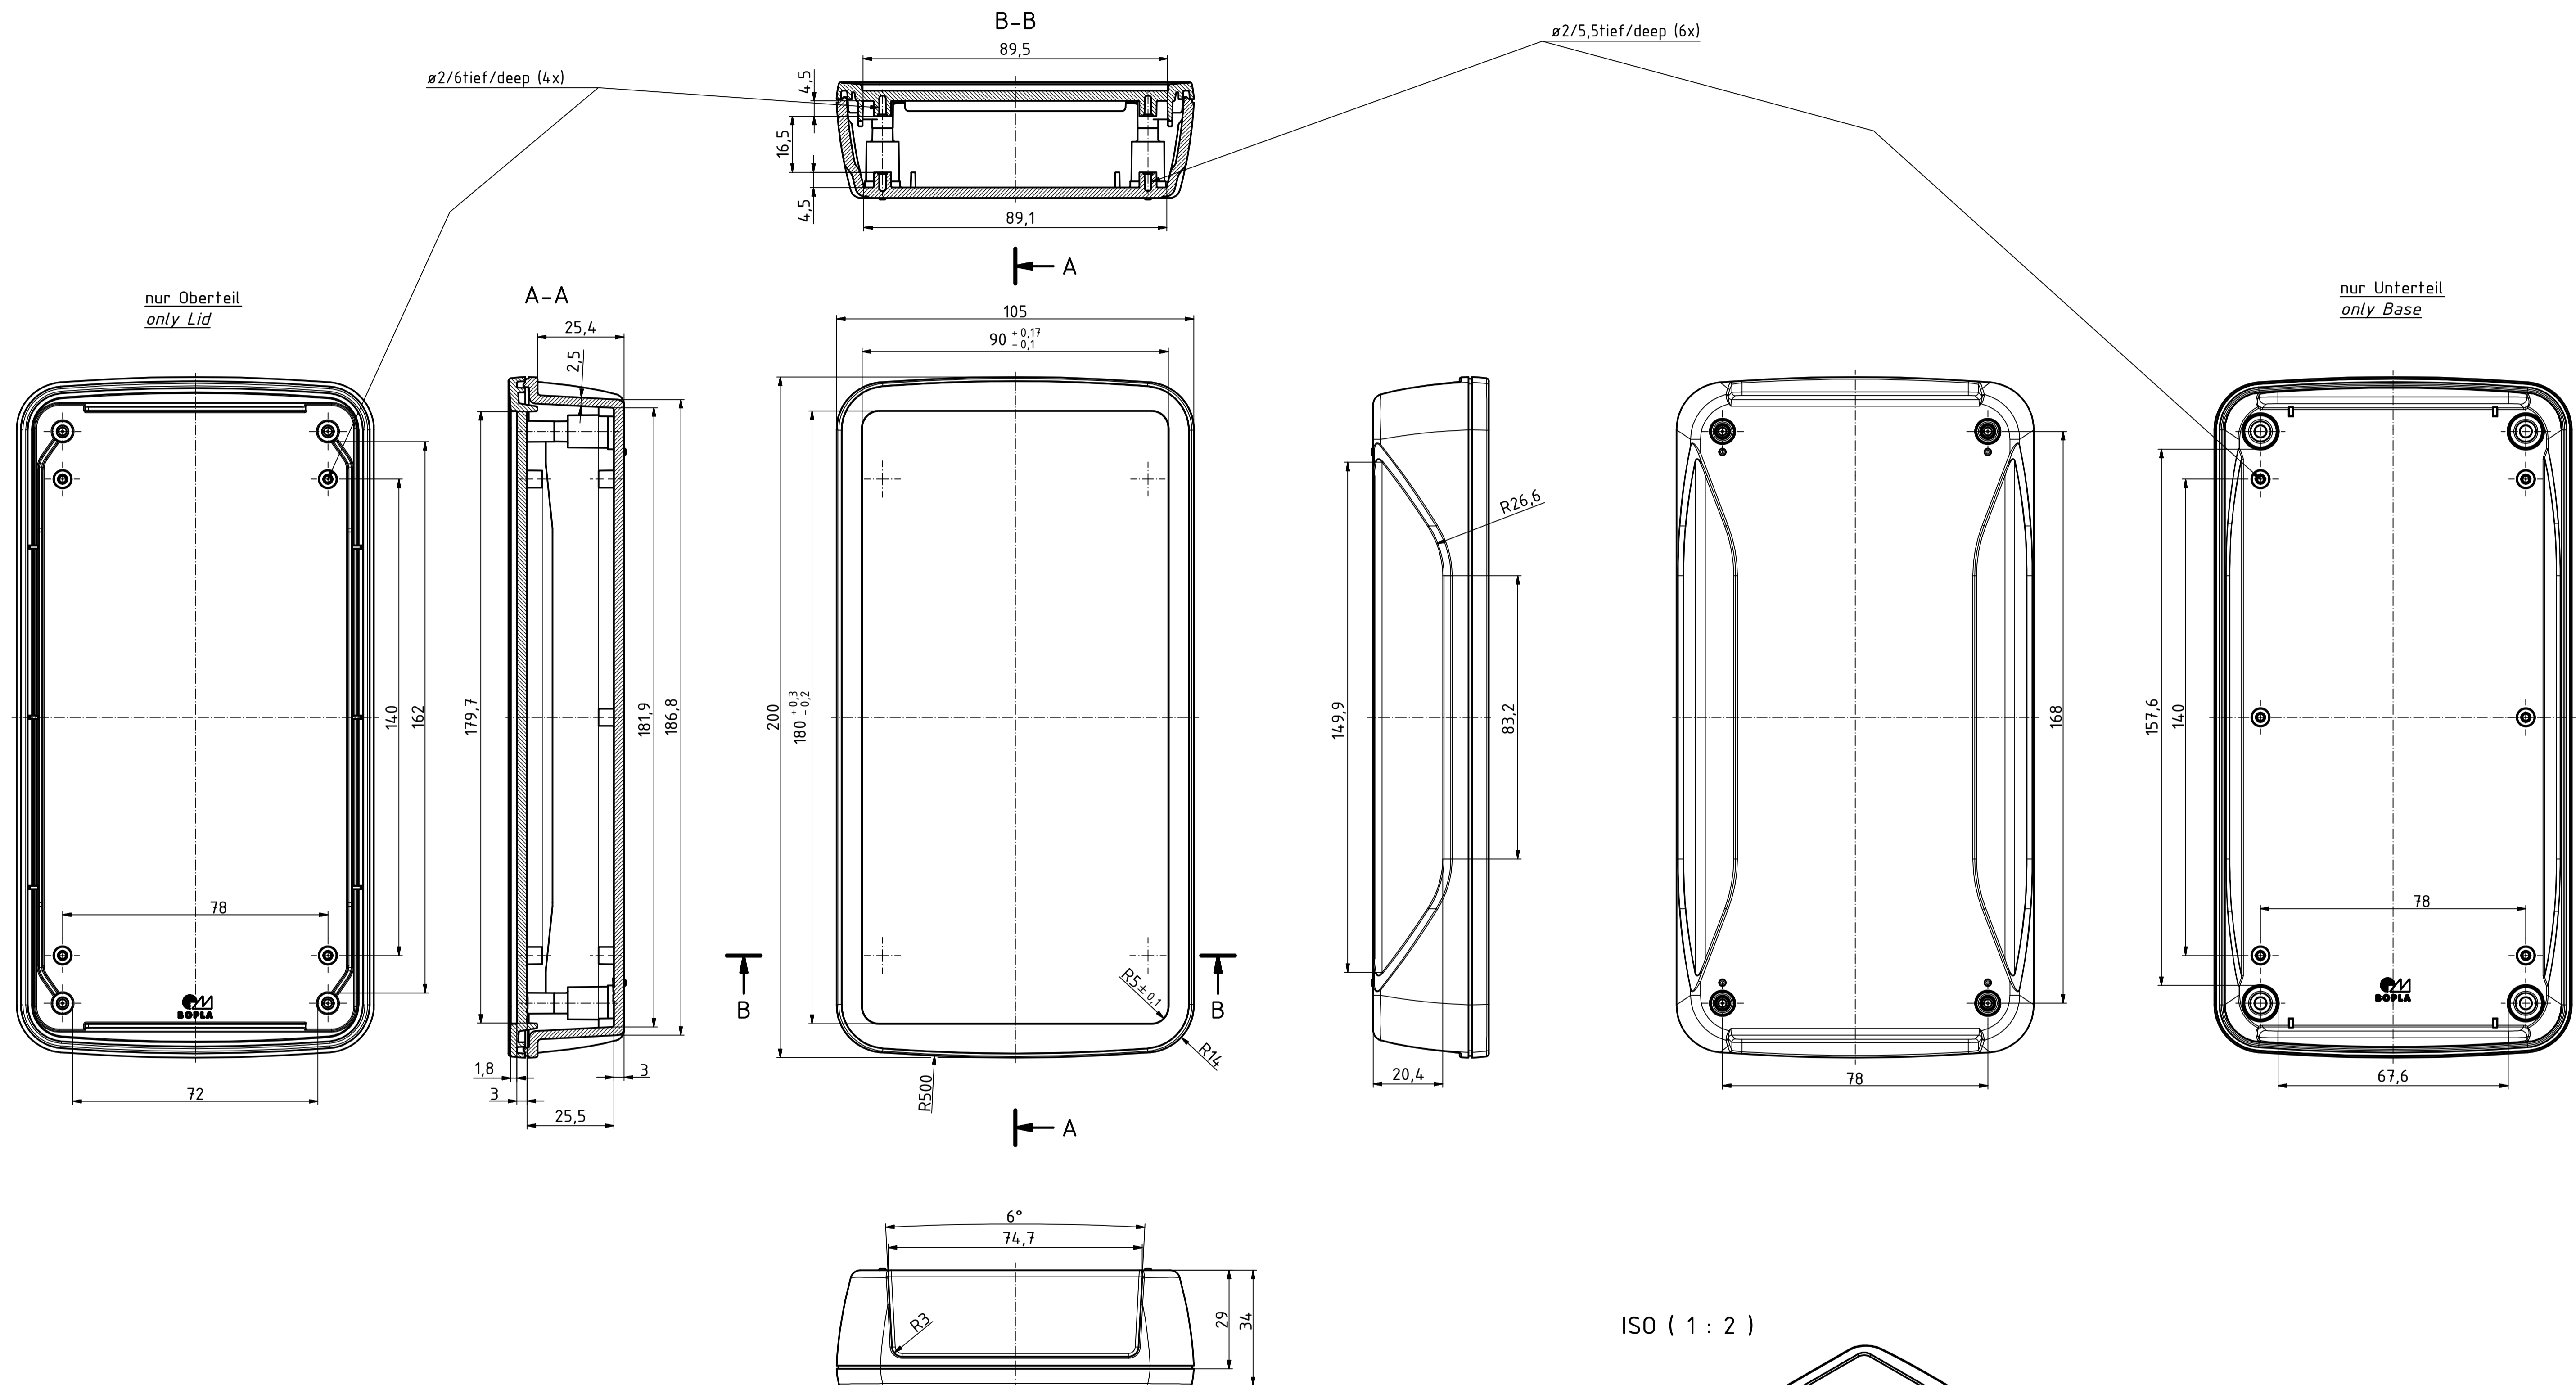

"Schutzvermerk nach DIN ISO 16616 beachten" - "Please pay attention to copyright note DIN ISO 16616"

Maßstab/ Scale:	1:1 (1:2)	
Zeichnungs-Nr. / Drawing-No.:	1K 54.35.054.01	
Artikel / Article:	BoPad BOP 900 Katalogzeichnung	
A.Nr. / Alt.No.:	Datum/ Date:	
DISK:	2803983.idw	
Datum/Date:	28.07.2016 KH	