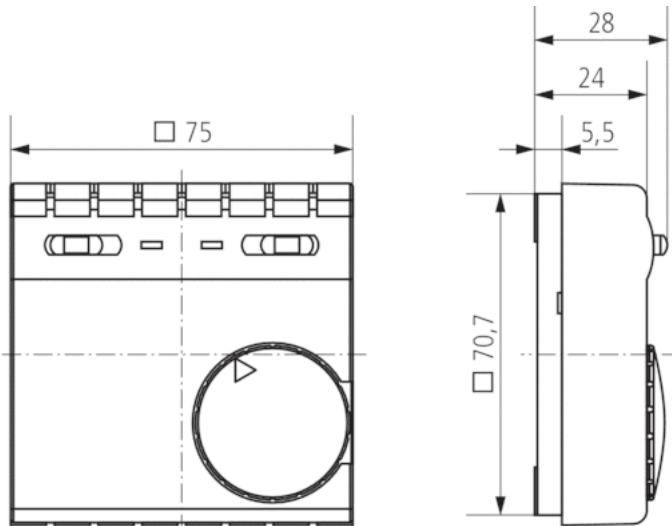

Funktionsbeschreibung

- Raumthermostat mit thermischer Rückführung
- Schalter für Heizung EIN/AUS
- Schalter für Zusatzheizung EIN/AUS+Kontrolllampe
- Geeignet für alle Heizungsarten, z.B. Gas-, Wasser-, Elektroheizung mit Zentral-/Einzelraumregelung
- Einstellregler mit mechanischer Einstellbegrenzung oder Feststellung

Technische Daten

Betriebsspannung	230 – 240 V AC
Frequenz	50 – 60 Hz
Kontaktart	Öffner
Schaltleistung	10 A (bei 230 V AC, $\cos \varphi = 1$), 4 A (bei 230 V AC, $\cos \varphi = 0,6$), ,
Einstellbereich Temperatur	+5 °C ... +30 °C
Funktionsart	Mechanisch
Heizen/Kühlen umschaltbar	–
Regelgenauigkeit	ca. 1 K, thermische Rückführung
Prüfzeichen	VDE
Farbe	Reinweiß (ähnlich RAL 9010)
Montageart	Wandaufbau
Schutzart	IP 30
Schutzklasse	II nach EN 60 730-1

Anschlussbilder

Maßbilder

Zubehör

Stellantrieb ALPHA 5 230 V

- Artikel-Nr.: 9070441
Details ▶ www.theben.de

Adapterplatte RAMSES 70x

- Artikel-Nr.: 9070480
Details ▶ www.theben.de