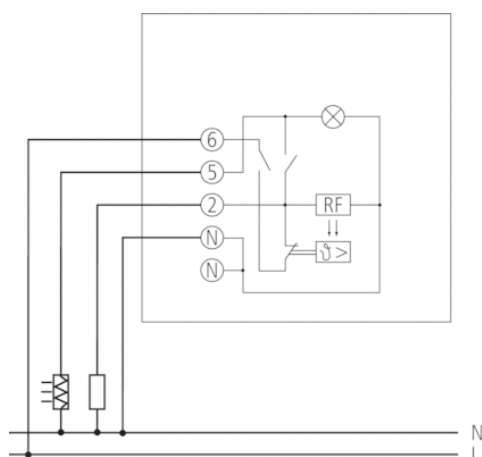

Funktionsbeschreibung

- Raumthermostat mit thermischer Rückführung
- Schalter für Heizung EIN/AUS
- Schalter für Zusatzheizung EIN/AUS+Kontrolllampe
- Geeignet für alle Heizungsarten, z.B. Gas-, Wasser-, Elektroheizung mit Zentral-/Einzelraumregelung
- Einstellregler mit mechanischer Einstellbegrenzung oder Feststellung

Technische Daten

Betriebsspannung	230 – 240 V AC
Frequenz	50 – 60 Hz
Kontaktart	Öffner
Schaltleistung	10 A (bei 230 V AC, $\cos \varphi = 1$), 4 A (bei 230 V AC, $\cos \varphi = 0,6$), ,
Einstellbereich Temperatur	+5 °C ... +30 °C
Funktionsart	Mechanisch
Heizen/Kühlen umschaltbar	–
Regelgenauigkeit	ca. 1 K, thermische Rückführung
Prüfzeichen	VDE
Farbe	Reinweiß (ähnlich RAL 9010)
Montageart	Wandaufbau
Schutzart	IP 30
Schutzklasse	II nach EN 60 730-1

Anschlussbilder

Maßbilder

Zubehör

Stellantrieb ALPHA 5 230 V

- Artikel-Nr.: 9070441
Details ▶ www.theben.de

Adapterplatte RAMSES 70x

- Artikel-Nr.: 9070480
Details ▶ www.theben.de