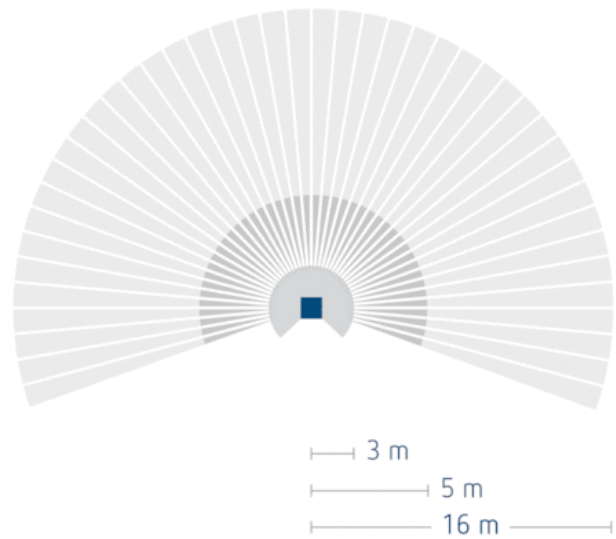

Funktionsbeschreibung

- Bewegungsmelder (PIR)
- Automatische Beleuchtungssteuerung in Abhängigkeit von Anwesenheit und Helligkeit
- Erfassungswinkel 220°
- Für den Außenbereich
- Für Wand- und Deckenmontage
- Für größere, gewerbliche Objekte im Außenbereich wie Verwaltungsgebäude, Hotels, Schulen, Tiefgaragen und Lagerhallen
- Helligkeitsschaltwert und Nachlaufzeit einstellbar
- Empfindlichkeit reduzierbar zur Einschränkung des Erfassungsbereiches
- Bereichseingrenzung durch Abdeckclip
- Mischlichtmessung geeignet für die Steuerung von Fluoreszenz-, Glüh- und Halogenlampen, sowie LEDs
- Teach-in des aktuellen Helligkeitwertes
- Impulsfunktion
- Test-Funktion zur Überprüfung des Erfassungsbereiches
- Montage auf UP-Dose (60 mm) möglich
- Einhand-Stecksockelmontage
- Sofortige Inbetriebnahme durch Voreinstellung möglich
- Einstellelemente geschützt angebracht
- Blindklemme für Schutzleiter
- Abstandsrahmen im Lieferumfang

Technische Daten

Betriebsspannung	230 V AC
Frequenz	50 Hz
Stand-by Leistung	~0,3 W
Art der Lichtmessung	Mischlichtmessung
Anzahl Kanäle	1
Montageart	Wand- und Deckenmontage
Einstellbereich Helligkeit	5 – 1000 lx
Schaltleistung Licht	10 A (bei 230 V AC, $\cos \varphi = 1$), , 10 AX (bei 230 V AC, $\cos \varphi = 0,3$)
Erfassungswinkel	220°
Montagehöhe	2 – 4 m
Nachlaufzeit Licht	1 s-20 min
Glüh-/Halogenlampenlast	2300 W
Leuchtstofflampenlast (VVG) parallelkompensiert	1300 VA 140 μ F
Kompaktleuchtstofflampen	300 W
Einschaltstrom	max. 800 A / 200 μ s
LED-Lampe < 2 W	60 W
LED-Lampe 2-8 W	180 W
LED-Lampe > 8 W	200 W
Leuchtmittel	Glüh-/Halogenlampen, Fluoreszenzlampen, Kompaktleuchtstofflampen, LEDs
Umgebungstemperatur	-25 °C ... +45 °C
Schutzklasse	II
Schutzart	IP 55

Anschlussbilder

Erfassungsbereich

Montagehöhe (A)	Frontal gehend (r)	Quer gehend (t)
2 m	4 m	12 m
2,5 m	5 m	16 m
3 m	5 m	16 m
3,5 m	5 m	16 m
4 m	4 m	12 m

Maßbilder

Zubehör

Eckwinkel theLuxa P WH

- Artikel-Nr.: 9070904
Details ▶ www.theben.de