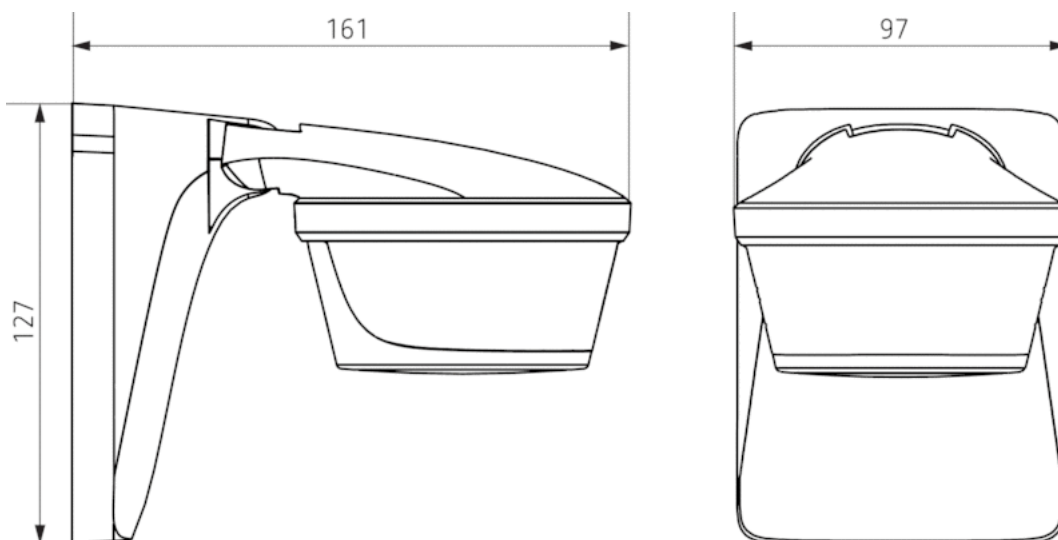

Funktionsbeschreibung

- Bewegungsmelder (PIR)
- Automatische Beleuchtungssteuerung in Abhängigkeit von Anwesenheit und Helligkeit
- Erfassungswinkel 220°
- Für den Außenbereich
- Für Wand- und Deckenmontage
- Für größere, gewerbliche Objekte im Außenbereich wie Verwaltungsgebäude, Hotels, Schulen, Tiefgaragen und Lagerhallen
- Helligkeitsschaltwert und Nachlaufzeit einstellbar
- Empfindlichkeit reduzierbar zur Einschränkung des Erfassungsbereiches
- Bereichseingrenzung durch Abdeckclip
- Mischlichtmessung geeignet für die Steuerung von Fluoreszenz-, Glüh- und Halogenlampen, sowie LEDs
- Teach-in des aktuellen Helligkeitwertes
- Impulsfunktion
- Test-Funktion zur Überprüfung des Erfassungsbereiches
- Montage auf UP-Dose (60 mm) möglich
- Einhand-Stecksockelmontage
- Sofortige Inbetriebnahme durch Voreinstellung möglich
- Einstellelemente geschützt angebracht
- Blindklemme für Schutzleiter
- Abstandsrahmen im Lieferumfang

Anschlussbilder

Erfassungsbereich

Montagehöhe (A)	Frontal gehend (r)	Quer gehend (t)
2 m	4 m	12 m
2,5 m	5 m	16 m
3 m	5 m	16 m
3,5 m	5 m	16 m
4 m	4 m	12 m

Maßbilder

Zubehör

Eckwinkel theLuxa P WH

- Artikel-Nr.: 9070904
Details ▶ www.theben.de

Abstandsrahmen theLuxa P WH

- Artikel-Nr.: 9070908
Details ▶ www.theben.de

theSenda P

- Artikel-Nr.: 9070910
Details ▶ www.theben.de

theSenda S

- Artikel-Nr.: 9070911
Details ▶ www.theben.de