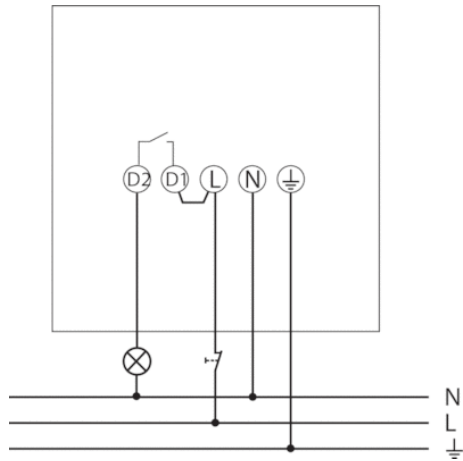

Funktionsbeschreibung

- Bewegungsmelder (PIR)
- Automatische Beleuchtungssteuerung in Abhängigkeit von Anwesenheit und Helligkeit
- Erfassungswinkel 220°
- Für den Außenbereich
- Für Wand- und Deckenmontage
- Für größere, gewerbliche Objekte im Außenbereich wie Verwaltungsgebäude, Hotels, Schulen, Tiefgaragen und Lagerhallen
- Helligkeitsschaltwert und Nachlaufzeit einstellbar
- Empfindlichkeit reduzierbar zur Einschränkung des Erfassungsbereiches
- Bereichseingrenzung durch Abdeckclip
- Mischlichtmessung geeignet für die Steuerung von Fluoreszenz-, Glüh- und Halogenlampen, sowie LEDs
- Teach-in des aktuellen Helligkeitwertes
- Impulsfunktion
- Test-Funktion zur Überprüfung des Erfassungsbereiches
- Montage auf UP-Dose (60 mm) möglich
- Einhand-Stecksockelmontage
- Sofortige Inbetriebnahme durch Voreinstellung möglich
- Einstellelemente geschützt angebracht
- Blindklemme für Schutzleiter
- Abstandsrahmen im Lieferumfang

Technische Daten

Betriebsspannung	230 V AC
Frequenz	50 Hz
Stand-by Leistung	~0,3 W
Art der Lichtmessung	Mischlichtmessung
Anzahl Kanäle	1
Montageart	Wand- und Deckenmontage
Einstellbereich Helligkeit	5 – 1000 lx
Schaltleistung Licht	10 A (bei 230 V AC, $\cos \varphi = 1$), , 10 AX (bei 230 V AC, $\cos \varphi = 0,3$)
Erfassungswinkel	220°
Montagehöhe	2 – 4 m
Nachlaufzeit Licht	1 s-20 min
Glüh-/Halogenlampenlast	2300 W
Leuchtstofflampenlast (VVG) parallelkompensiert	1300 VA 140 μ F
Kompaktleuchtstofflampen	300 W
Einschaltstrom	max. 800 A / 200 μ s
LED-Lampe < 2 W	60 W
LED-Lampe 2-8 W	180 W
LED-Lampe > 8 W	200 W
Leuchtmittel	Glüh-/Halogenlampen, Fluoreszenzlampen, Kompaktleuchtstofflampen, LEDs
Umgebungstemperatur	-25 °C ... +45 °C
Schutzklasse	II
Schutzart	IP 55

Anschlussbilder

Erfassungsbereich

Montagehöhe (A)	Frontal gehend (r)	Quer gehend (t)
2 m	4 m	12 m
2,5 m	5 m	16 m
3 m	5 m	16 m
3,5 m	5 m	16 m
4 m	4 m	12 m

Maßbilder

Zubehör

Eckwinkel theLuxa P WH

- Artikel-Nr.: 9070904
Details ▶ www.theben.de